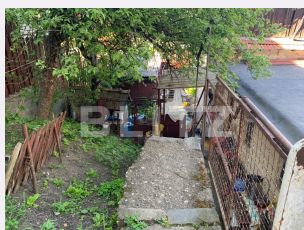

Caracteristici

Suprafata: 522.00 mp
Front: Sub 15 ml m

Utilitati: Apă, Gaz, Curent, Canalizare
Destinatie:

Acte/avize:

Material constructie:

Alte criterii: Construcție demolabilă,
Drum asfaltat, Drum pietruit, Teren plat

Descriere oferta

Blitz ofera spre vanzare teren cu casa veche demolabila 510 mp, front de 11 ml in cartier Gruia. Pe teren sunt toate utilitatile. Situatie juridica clara.

Ratingul ofertei

4.9

Locatie	★ ★ ★ ★ ★	5.0
Raport calitate/preț	★ ★ ★ ★ ★	5.0
Facilitati zona	★ ★ ★ ★ ★	5.0
Spatii verzi	★ ★ ★ ★ ☆	4.5
Confort	★ ★ ★ ★ ★	5.0