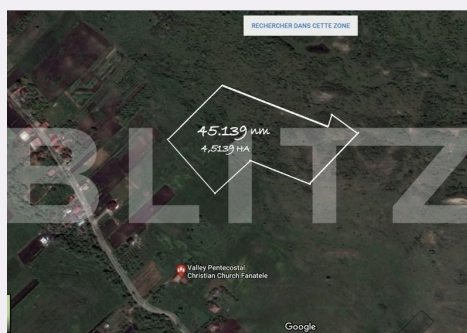

Caracteristici

Suprafata: 45139.00 mp
Front: peste 50ml m

Utilitati: Utilități în zonă
Destinatie:

Acte/avize:
Material constructie:
Alte criterii: Teren înclinat

Descriere oferta

BLITZ ofera spre vanzare in exclusivitate teren extravilan, 45,139 mp, situat in spatele bisericii pentecostale din Fanate. Terenul detine CF, situatie juridica clara.