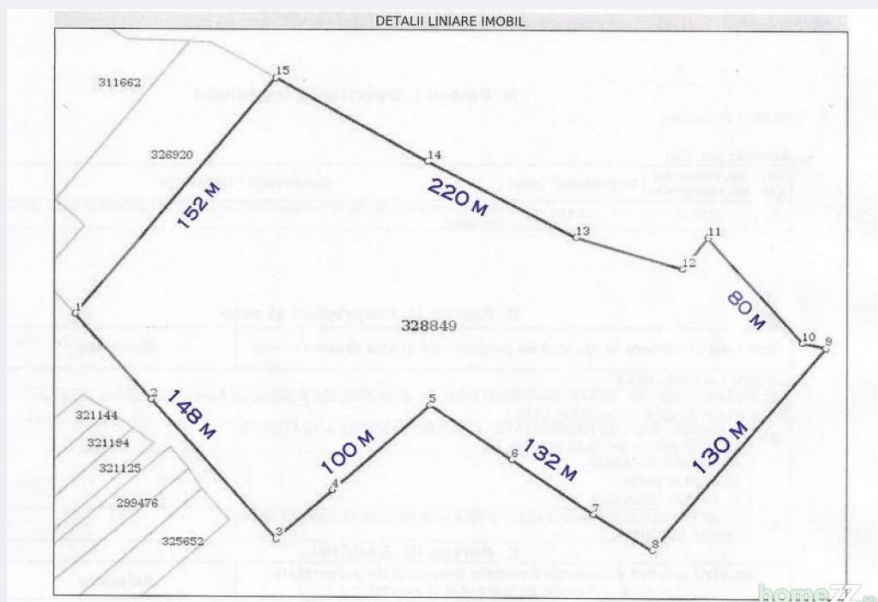

Exclusivitate! Teren extravilan, 4.5 ha, FANATE

Scan

ID: 64170TV
Ultima actualizare: 26.07.2023

Cartier: Iris
Zona: Auchan

Pret/mp: 12€
Rata lunara: 2.799,89 €

550.000€

Persoana de contact

Darius Dascal
Senior Broker - Rezidential
Vanzari

+4 0264 333 777
office@blitz.ro

Contact agentie

Fix: +40264333777
Email: office@blitz.ro

Adresa:

- Piata 1 Mai nr. 4-5 Cluj-Napoca, Cluj 400141 (cu intrare de pe str. Campul Painii)
- str. Eroilor nr. 13, Floresti, Cluj