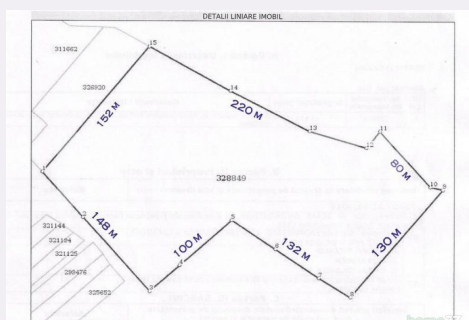

Caracteristici

Suprafata: 45139.00 mp
Front: peste 50ml m

Utilitati: Utilități în zonă
Destinatie:

Acte/avize:
Material constructie:
Alte criterii: Teren înclinat

Descriere oferta

BLITZ ofera spre vanzare in exclusivitate teren extravilan, 45,139 mp, situat in spatele bisericii pentecostale din Fanate. Terenul detine CF, situatie juridica clara.