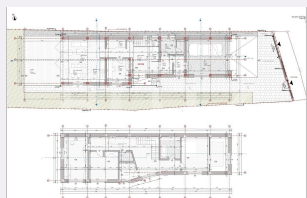

## Caracteristici

Suprafata: 790.00 mp  
Front: Sub 15 ml m

Utilitati: Apă, Gaz, Curent, Canalizare  
Destinatie:

Acte/avize:

Material constructie:

Alte criterii: Construcție demolabilă,  
Drum asfaltat, Drum pietruit, Teren plat