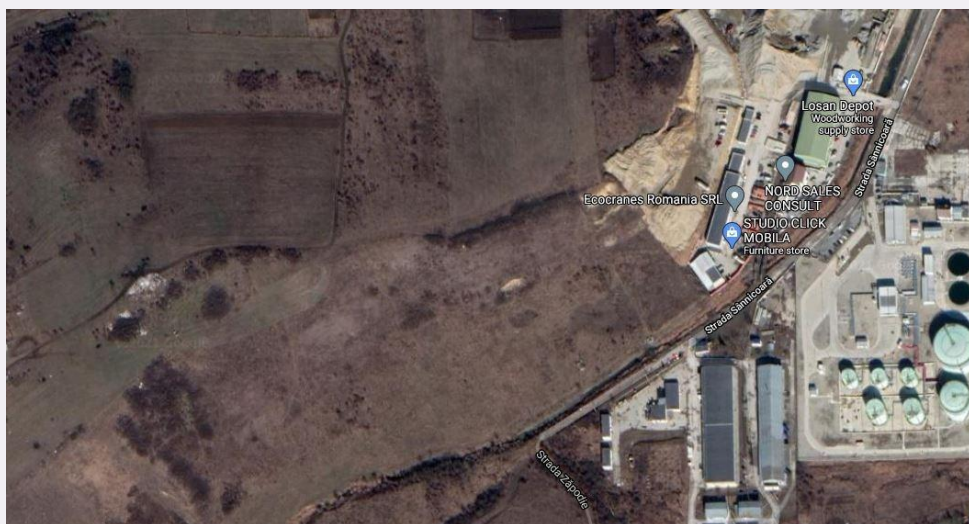

## Caracteristici

Suprafata: 2842.00 mp  
Front: 15-30 ml m

Utilitati: Utilități în zonă  
Destinatie:

Acte/avize:  
Material constructie:  
Alte criterii: Teren înclinat

# Descriere oferta

Blitz va ofera in exclusivitate teren intravilan 2842 mp si front 22,44 ml inclinatie 10-15% utilitati in zona (400m) accesul se face pe drum public, pietruit. Terenul detine CF si plan de amplasare necesita PUZ. Teren pretabil pentru investitie industrială/hale, dar necesita certificat de urbanism pentru confirmare.