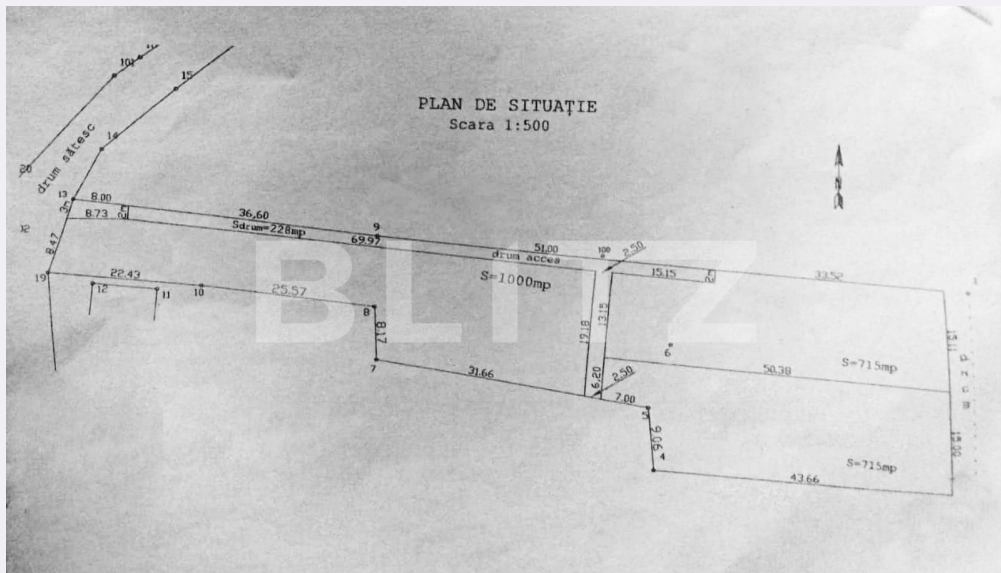

Teren intravilan 2756 mp, acces asfaltat si utilitati, Feleacu

ID: 61582TV
Ultima actualizare: 22.03.2024

Cartier: Feleacu
Zona: Fara zona

Pret/mp: 100€
Rata lunara: 1.399,95 €

275.000€

Persoana de contact

Caracteristici

Suprafata: 2756.00 mp
Front: 15-30 ml m

Utilitati: Apă, Gaz, Curent
Destinatie:

Acte/avize:

Material constructie:

Alte criterii: Construcție demolabilă,
Drum asfaltat, Drum pietruit

Descriere oferta

Blitz ofera spre vanzare teren intravilan constructibil cu suprafata de 2756 mp in Feleacu. Accesul la teren se face usor de pe drum asfaltat. Utilitatille (apa gaz curent electric) sunt la limita proprietatii. Orientarea terenului este S-V avand o panorama speciala. Suplimentar acestei suprafete se vinde cota parte din drum de acces la aceasta parcela.