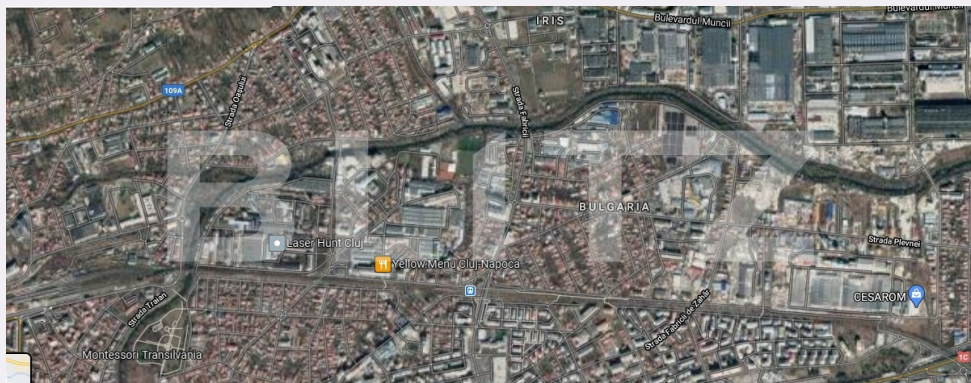

Contact agentie

Fix: +40264333777
Email: office@blitz.ro

Adresa:

- Piata 1 Mai nr. 4-5 Cluj-Napoca, Cluj 400141 (cu intrare de pe str. Campul Painii)
- str. Eroilor nr. 13, Floresti, Cluj

Caracteristici

Suprafata: 1077.00 mp
Front: 15-30 ml m

Utilitati: Apă, Gaz, Curent, Canalizare
Destinatie:

Acte/avize:

Material constructie:

Alte criterii: Construcție demolabilă,
Drum asfaltat, Drum pietruit, Teren plat