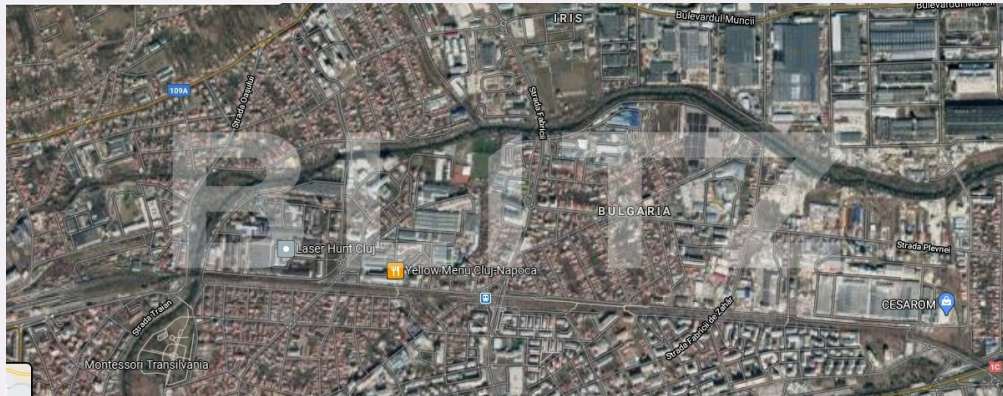

Teren intravilan, 1077 mp, Bulgaria, RrM1

Scan

ID: 61306TV
Ultima actualizare: 18.07.2022

Cartier: **Bulgaria**
Zona: **Fara zona**

Pret/mp: 690€
Rata lunara: 3.782,40 €

743.000€

Persoana de contact

Andrei Rusu
Specialist Broker Partner

+4 0264 333 777
office@blitz.ro