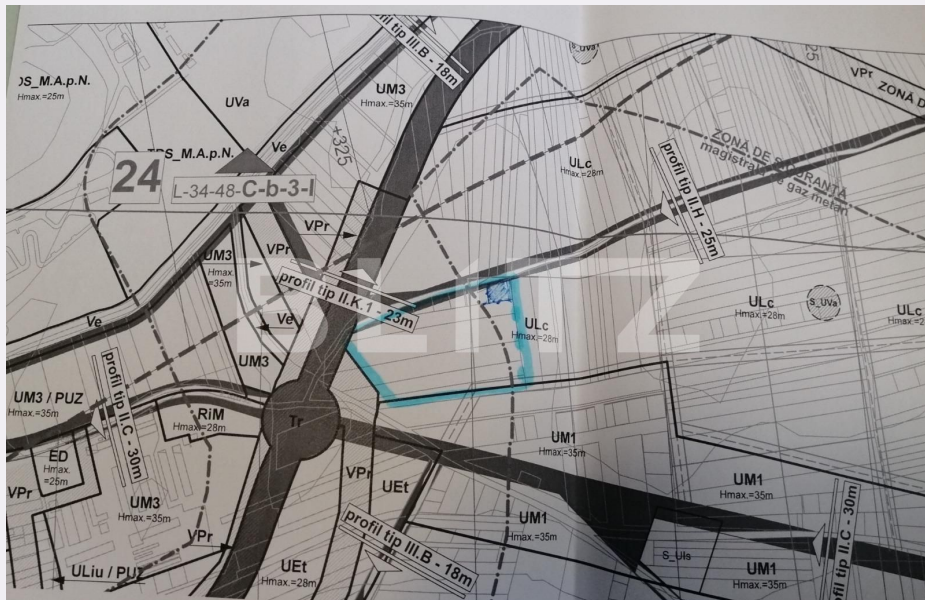

Teren intravilan, 1000 mp, front 34 m, Sopor

Scan

ID: 60780TV
Ultima actualizare: 24.03.2023

Cartier: Sopor
Zona: Fara zona

Pret/mp: 100€
Rata lunara: 509,07 €

100.000€

Persoana de contact

Andrei Rusu
Specialist Broker Partner

Caracteristici

Suprafata: 1000.00 mp
Front: 30-50 ml m

Utilitati: Utilități în zonă
Destinatie:

Acte/avize:
Material constructie:
Alte criterii: Teren înclinat

Descriere oferta

Blitz ofera spre vanzare teren intravilan localizat in cartierul Sopor, cu suprafata de 1000 mp si un front la drum asfaltat de 34 ml. Este in UTR ULc, detine certificat de urbanism emis in 2019. Utilitatile (apa, gaz, curent, canalizare) se afla la o distanta de aprox 250m.

Toate drepturile rezervate

Orar : Luni - Vineri: 8:00 - 19:00 Sambata:

9:00 - 14:00

Adresa:

- Piata 1 Mai nr. 4-5 Cluj-Napoca, Cluj 400141
(cu intrare de pe str. Campul Painii)

- str. Eroilor nr. 13, Floresti, Cluj