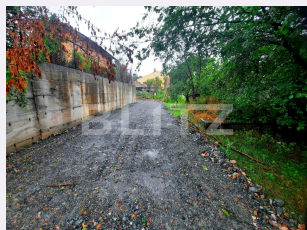

Caracteristici

Suprafata: 650.00 mp
Front: 15-30 ml m

Utilitati: Apă, Gaz, Curent, Canalizare
Destinatie:

Acte/avize:

Material constructie:

Alte criterii: Construcție demolabilă,
Drum asfaltat, Drum pietruit, Teren plat

Descriere oferta

Blitz ofera spre vanzare teren cu suprafata de 650 mp, situat in zona strazii Donath. Terenul se incadreaza in zona Liu. Frontul este de 24ml. Accesul se face pe drum pietruit privat. Regimul de inaltime este Hmax=12m, P+2E+R(M) ,POT =35%,CUT=0,9. Pe teren se afla o casa veche, demolabila si anexe gospodaresti, cu bransamente la apa, gaz, curent, canalizare.