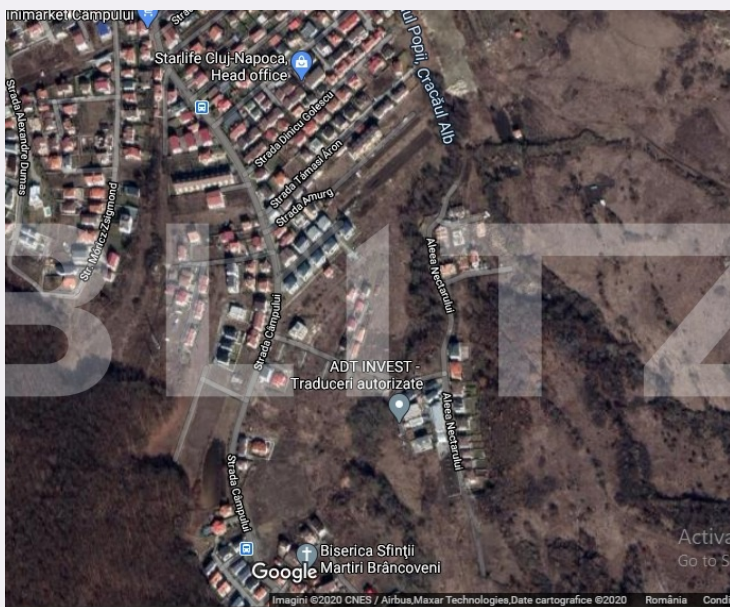

# Teren intravilan, 1506 mp, front 75m, zona Campului

Scan

ID: 58863TV  
Ultima actualizare: 09.05.2022

Cartier: Manastur  
Zona: Campului

Pret/mp: 259€  
Rata lunara: 1.985,38 €

390.000€

## Caracteristici

Suprafata: 1506.00 mp  
Front: peste 50ml m

Utilitati: Apă, Gaz, Curent, Canalizare  
Destinatie:

Acte/avize:

Material constructie:

Alte criterii: Construcție demolabilă,  
Drum asfaltat, Drum pietruit, Teren plat

# Descriere oferta

Blitz vinde teren intravilan situat in cartierul Manastur, avand o suprafata de 1480mp si front de 75m. Utilitatile (apa, gaz, curent) sunt la frontul terenului.