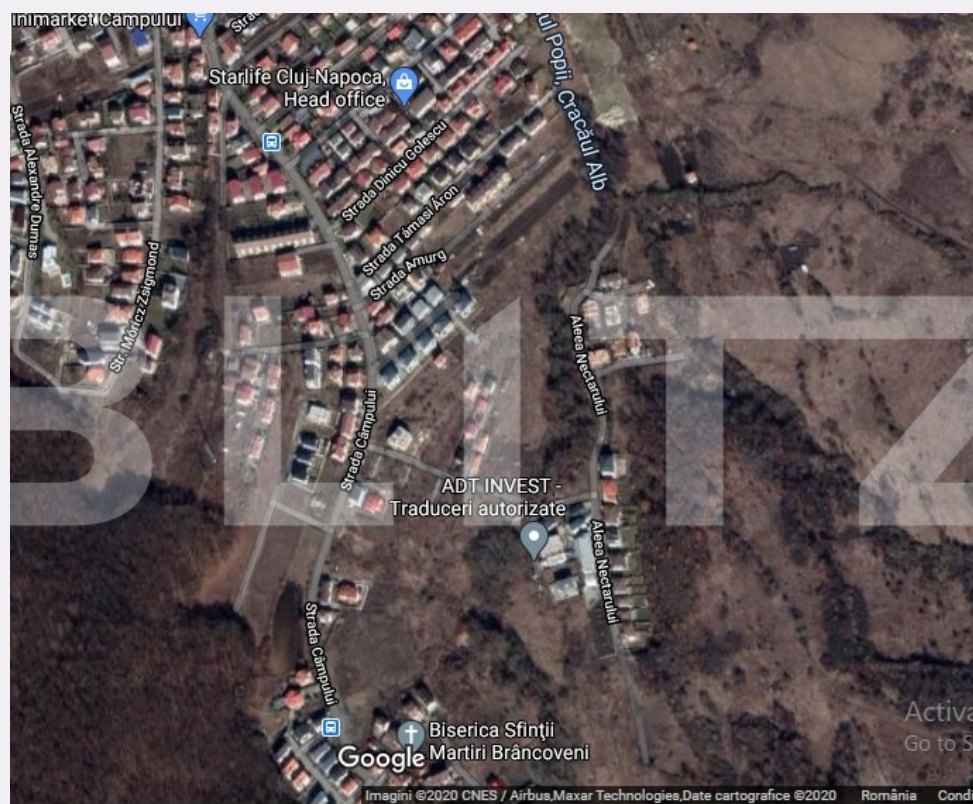

Caracteristici

Suprafata: 1506.00 mp
Front: peste 50ml m

Utilitati: Apă, Gaz, Curent, Canalizare
Destinatie:

Acte/avize:

Material constructie:

Alte criterii: Construcție demolabilă,
Drum asfaltat, Drum pietruit, Teren plat