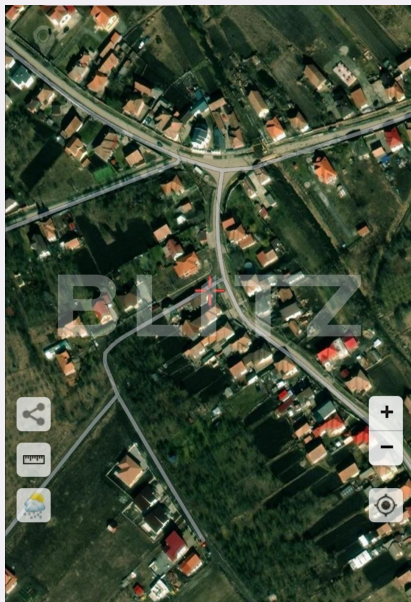

Teren intravilan Chinteni, 1425 mp, cu utilități la front

Scan

ID: 58549TV
Ultima actualizare: 07.04.2021

Cartier: Exterior Nord
Zona: Fara zona

Pret/mp: 46€
Rata lunara: 330,90 €

65.000€

Persoana de contact

Descriere oferta

De vanzare teren intravilan in Chinteni zona strazii Ion Creanga, cu utilități la front (gaz,apa,curent). Suprafață teren : 1425 mp. Terenul are front la 2 străzi: 45 m front si 23 mp front. Zonă de case in continuă dezvoltare. Toate actele sunt in regula.