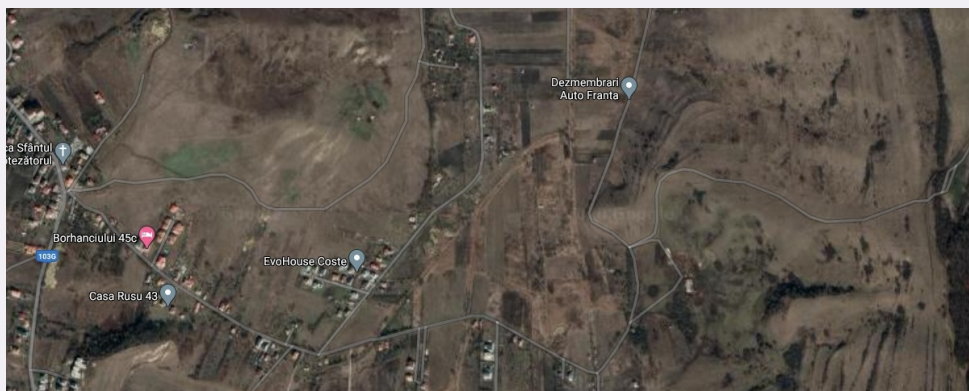

Contact agentie

Fix: +40264333777
Email: office@blitz.ro

Adresa:

- Piata 1 Mai nr. 4-5 Cluj-Napoca, Cluj 400141 (cu intrare de pe str. Campul Painii)
- str. Eroilor nr. 13, Floresti, Cluj

Caracteristici

Suprafata: 1500.00 mp
Front: 15-30 ml m

Utilitati: Utilități în zonă
Destinatie:

Acte/avize:
Material constructie:
Alte criterii: Teren înclinat