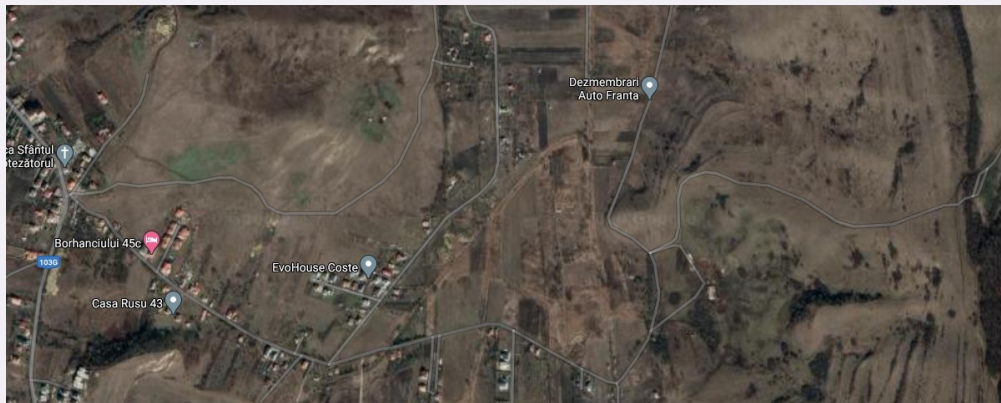

De vanzare teren intravilan, 1500 mp, zona Sopor

Scan

ID: 54530TV
Ultima actualizare: 08.02.2024

Cartier: Sopor
Zona: Fara zona

Pret/mp: 50€
Rata lunara: 381,80 €

75.000€

Persoana de contact

Leontin Ceserean
Senior Broker Partner

Caracteristici

Suprafata: 1500.00 mp
Front: 15-30 ml m

Utilitati: Utilități în zonă
Destinatie:

Acte/avize:
Material constructie:
Alte criterii: Teren înclinat

Descriere oferta

Blitz ofera spre vanzare teren intravilan situat intr-o zona in dezvoltare, linistita. Suprafata totala este de 1500 mp, iar frontul stradal masoara 18 ml. Necesita PUZ Accesul se face pe un drum de piatra. Utilitatile sunt la o distanta de 100 mp fata de teren.