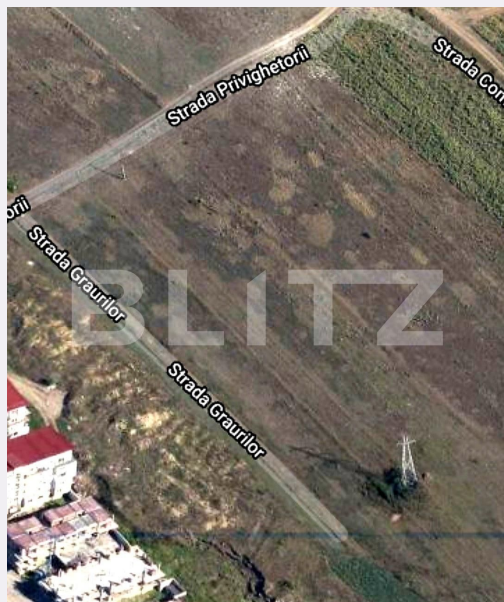

Teren de vanzare 1700mp, in comuna Baci

Scan

ID: 52959TV
Ultima actualizare: 12.05.2022

Cartier: Baci
Zona: Primaria Baci

Pret/mp: 50€
Rata lunara: 432,71 €

85.000€

Persoana de contact

Darius Dascal
Senior Broker - Rezidential
Vanzari

+4 0264 333 777
office@blitz.ro

Contact agentie

Fix: +40264333777
Email: office@blitz.ro

Adresa:

- Piata 1 Mai nr. 4-5 Cluj-Napoca, Cluj 400141 (cu intrare de pe str. Campul Painii)
- str. Eroilor nr. 13, Floresti, Cluj