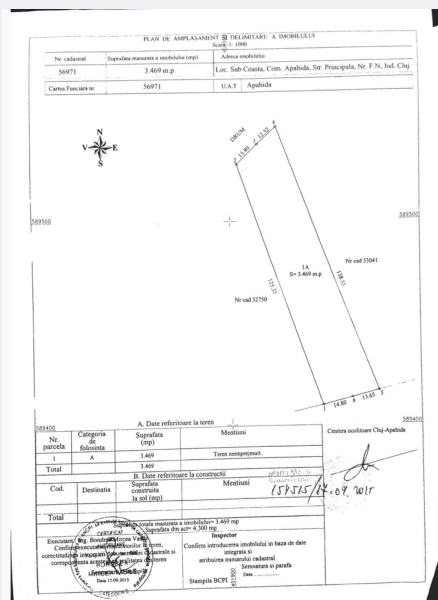

Teren Sub Coasta , zona OMW.

Scan

ID: 52510TV
Ultima actualizare: 22.05.2021

Cartier: Apahida
Zona: Fara zona

Pret/mp: 43€
Rata lunara: 763,61 €

150.000€

Persoana de contact

Paul Maluczan
Expert Broker Partner

Descriere oferta

Teren 3500 de mp cu front la centura asfaltata B-dul Muncii- OMW Sub Coasta. Acces din sens, nu este nevoie de banda de decelerare-accelerare. Terenul este in intravilan-industrial , apartine de primaria Apahida cu un POT de cca 60 %. Ideal hala depozitare, productie sau spalatorie auto.