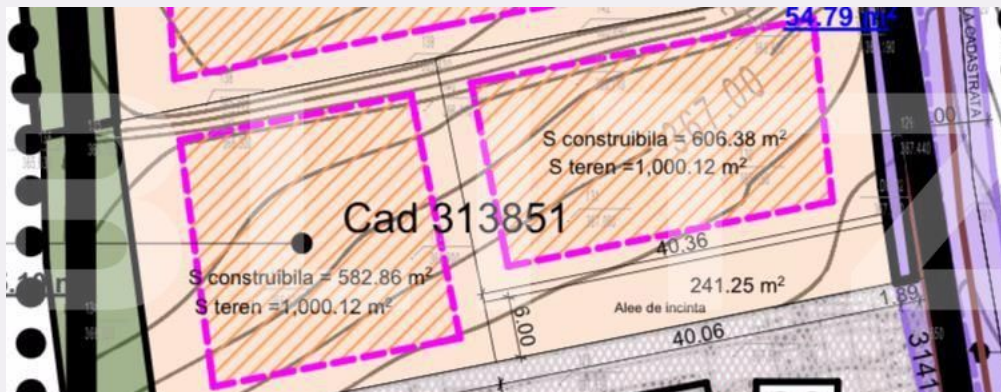

Exclusiv ! Teren intravilan, 1275 mp, zona Vivo!

Scan

ID: 51417TV
Ultima actualizare: 24.05.2021

Cartier: Florești
Zona: Vivo (Polus Center)

Pret/mp: 184€
Rata lunara: 1.196,32 €

235.000€

Persoana de contact

Mihai Boia
Expert Broker Partner

+4 0264 333 777
office@blitz.ro

Contact agentie

Fix: +40264333777
Email: office@blitz.ro

Adresa:

- Piata 1 Mai nr. 4-5 Cluj-Napoca, Cluj 400141 (cu intrare de pe str. Campul Painii)
- str. Eroilor nr. 13, Floresti, Cluj

Caracteristici

Suprafata: 1275.00 mp
Front: 15-30 ml m

Utilitati: Apă, Gaz, Curent, Canalizare
Destinatie:

Acte/avize:

Material constructie:

Alte criterii: Construcție demolabilă,
Drum asfaltat, Drum pietruit, Teren plat