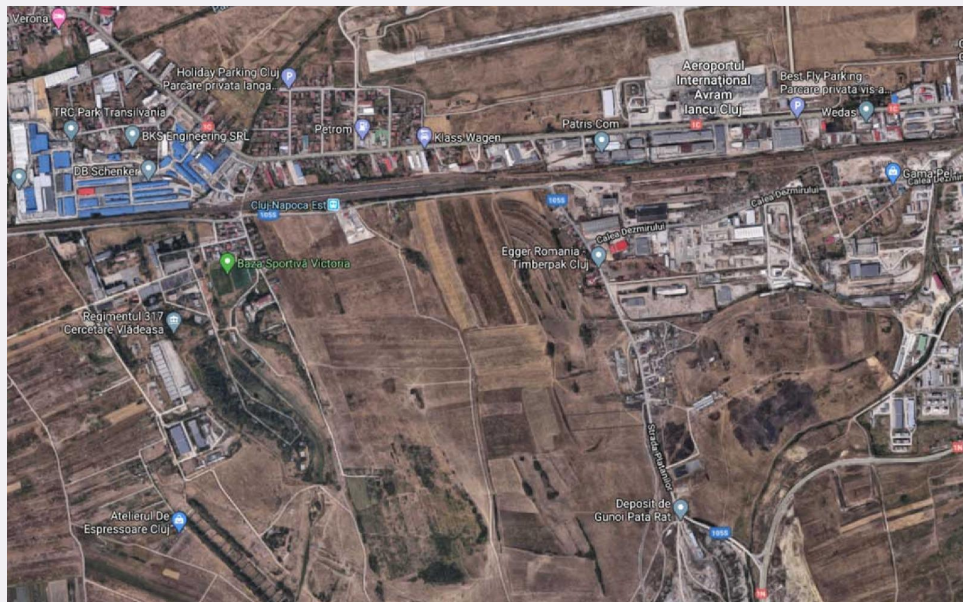

Teren intravilan 1360mp cu front la strada asfaltata in zona de activitati economice

ID: 50235TV
Ultima actualizare: 01.03.2021

Cartier: **Somezeni**
Zona: **Aeroport**

Pret/mp: 184€
Rata lunara: 1.272,68 €

250.000€

Persoana de contact

Andreea Petrean
Broker

+4 0264 333 777
office@blitz.ro

Contact agentie

Fix: +40264333777
Email: office@blitz.ro

Adresa:

- Piata 1 Mai nr. 4-5 Cluj-Napoca, Cluj 400141 (cu intrare de pe str. Campul Painii)
- str. Eroilor nr. 13, Floresti, Cluj

Caracteristici

Suprafata: 1360.00 mp
Front: 15-30 ml m

Utilitati: Apă, Gaz, Curent, Canalizare
Destinatie:

Acte/avize:

Material constructie:

Alte criterii: Construcție demolabilă,
Drum asfaltat, Drum pietruit, Teren plat