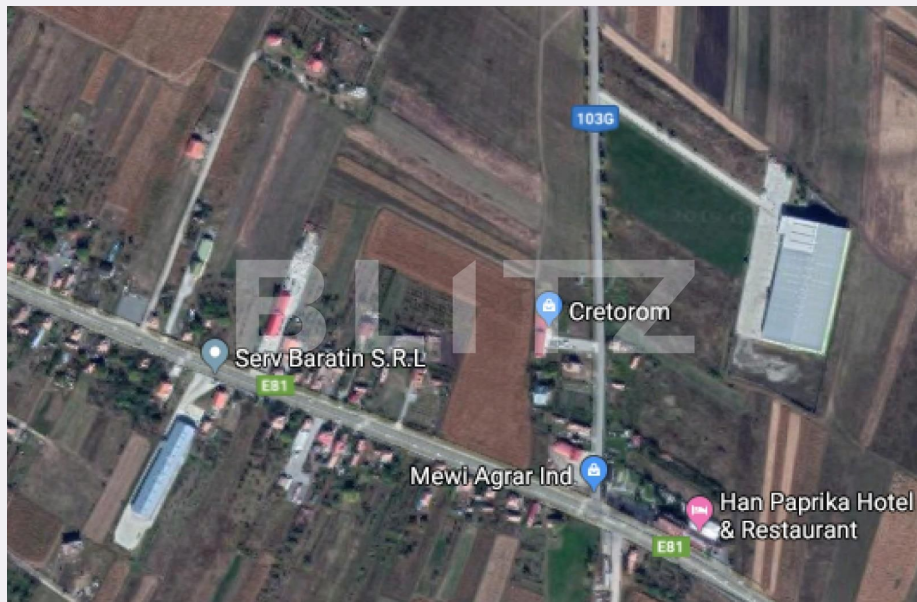

Teren industrial intravilan de 10500 mp in Tureni

ID: 49515TV
Ultima actualizare: 18.01.2024

Cartier: Exterior Sud
Zona: Fara zona

Pret/mp: 48€
Rata lunara: 2.545,36 €

500.000€

Persoana de contact

Ana Muresan
Senior Broker Partner

Caracteristici

Suprafata: 10500.00 mp
Front: 30-50 ml m

Utilitati: Gaz, Curent, Utilități în zonă
Destinatie:

Acte/avize:

Material constructie:

Alte criterii: Drum asfaltat, Drum pietruit, Teren înclinat

Descriere oferta

De vanzare 10500 mp de teren intravilan cu destinatie de constructie hale. Terenul are front la strada asfaltata de cca 38 m si dispune de retele de electricitate si gaze. Terenul este foarte bine pozitionat logistic si are nevoie doar de Plan Urbanistic de Detaliu pentru o dezvoltare cu caracter rezidential.