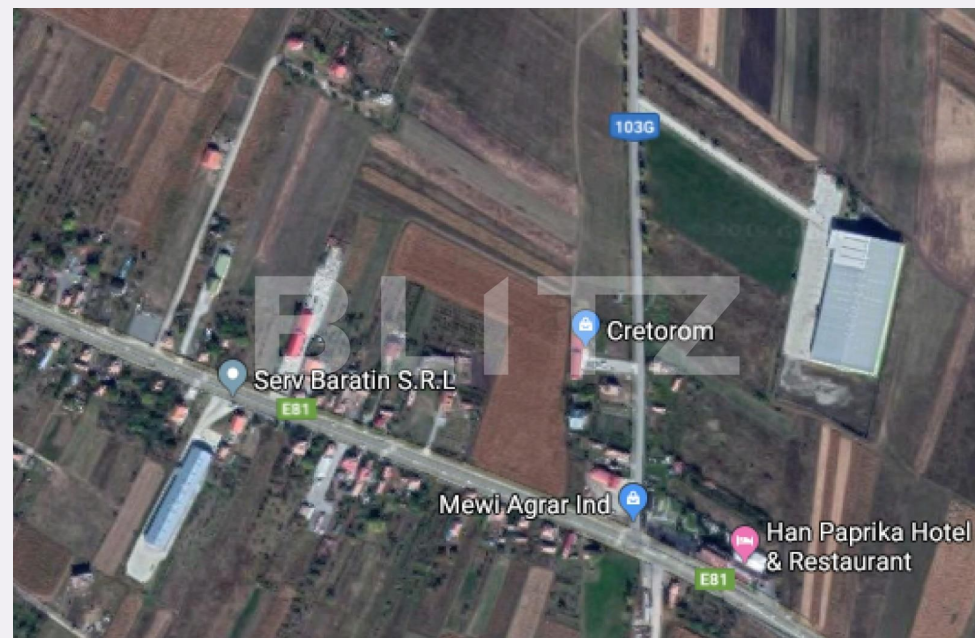

Teren industrial intravilan de 10500 mp in Tureni

ID: 49515TV
Ultima actualizare: 18.01.2024

Cartier: Exterior Sud
Zona: Fara zona

Pret/mp: 48€
Rata lunara: 2.545,36 €

500.000€

Persoana de contact

Ana Muresan
Senior Broker Partner

Caracteristici

Suprafata: 10500.00 mp
Front: 30-50 ml m

Utilitati: Gaz, Curent, Utilități în zonă
Destinatie:

Acte/avize:

Material constructie:

Alte criterii: Drum asfaltat, Drum pietruit, Teren înclinat

Descriere oferta

De vanzare 10500 mp de teren intravilan cu destinatie de constructie hale. Terenul are front la strada asfaltata de cca 38 m si dispune de retele de electricitate si gaze. Terenul este foarte bine pozitionat logistic si are nevoie doar de Plan Urbanistic de Detaliu pentru o dezvoltare cu caracter rezidential.