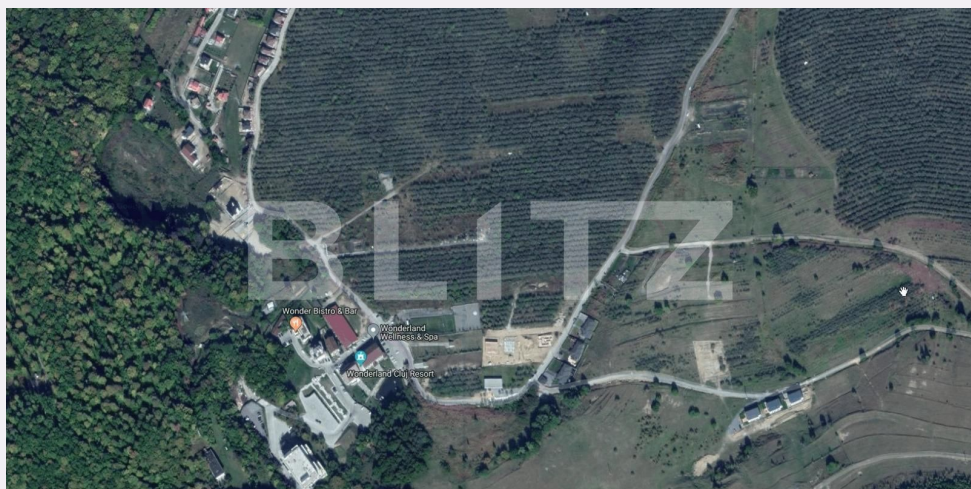

Contact agentie

Fix: +40264333777

Email: office@blitz.ro

Adresa:

- Piata 1 Mai nr. 4-5 Cluj-Napoca, Cluj 400141 (cu intrare de pe str. Campul Painei)
- str. Eroilor nr. 13, Floresti, Cluj

Caracteristici

Suprafata: 6200.00 mp
Front: 15-30 ml m

Utilitati: Apă, Gaz, Curent
Destinatie:

Acte/avize:

Material constructie:

Alte criterii: Construcție demolabilă,
Drum asfaltat, Drum pietruit