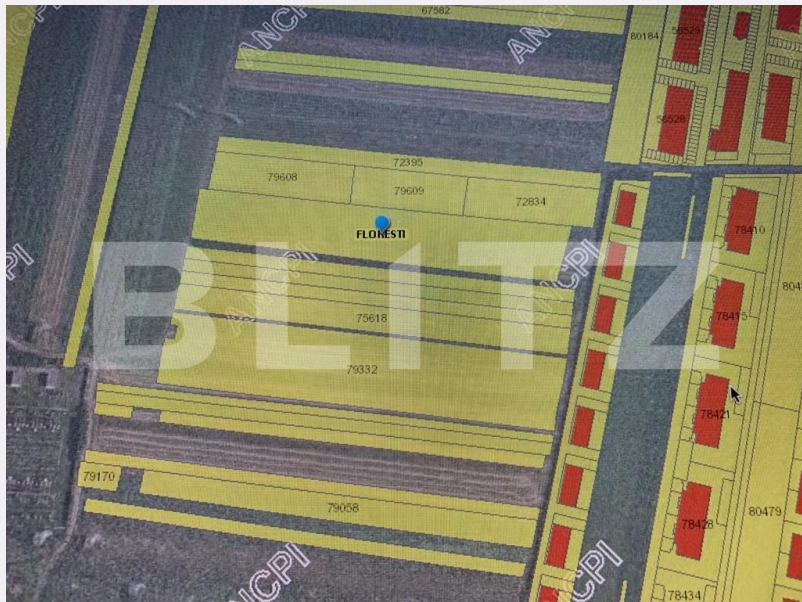

Teren intravilan pt blocuri 5755 mp, Terra

Scan

ID: 41088TV
Ultima actualizare: 23.02.2024

Cartier: Florești
Zona: Terra

Pret/mp: 122€
Rata lunara: 3.563,50 €

700.000€

Persoana de contact

Mihai Boia
Expert Broker Partner

Caracteristici

Suprafata: 5755.00 mp
Front: 30-50 ml m

Utilitati: Apă, Gaz, Curent, Canalizare
Destinatie:

Acte/avize:

Material constructie:

Alte criterii: Construcție demolabilă,
Drum asfaltat, Drum pietruit, Teren plat

Descriere oferta

Propunem spre vanzare teren situat in zona Terra din Floresti. Accesul catre teren se realizeaza pe un drum public Terenul are o suprafata de 5755 mp cu un front de 31 ml Terenul dispune Extras de Carte Funciara. Parametrii urbanistici permit constructia cu regim de inaltime P+3E. Utilitatile sunt la frontul terenului.