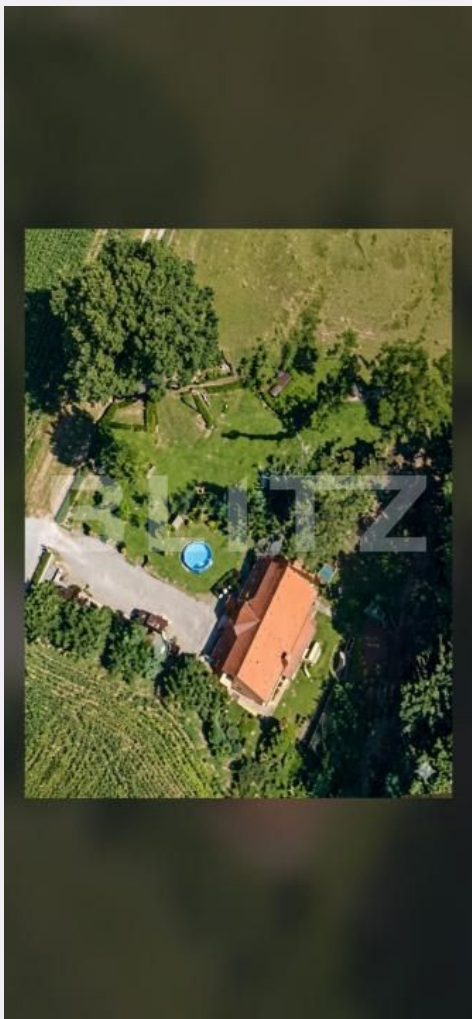

Teren ideal pentru investiție sau construcție, plat! Somesul Rece!

ID: 196415TV
Ultima actualizare: 29.05.2026

Cartier: Someșu Rece
Zona:

Pret/mp: 45€
Rata lunara: 279,99 €

55.000€

Persoana de contact
Calin Pop
Expert Broker Partner
+40264333777
office@blitz.ro

Descriere oferta

BLITZ va prezinta o oportunitate excelentă de achiziție a unui teren cu formă avantajoasă și suprafață generoasă de aproximativ 1.210 mp, potrivit pentru construcția unei case individuale, duplex sau proiect rezidențial. ✓ Suprafață optimă pentru multiple variante de compartimentare ✓ Acces facil și deschidere bună ✓ Formă practică pentru valorificarea eficientă a terenului ✓ Ideal atât pentru locuință proprie, cât și pentru investiție ✓ Zonă liniștită, cu potențial de dezvoltare Terenul oferă spațiu suficient pentru curte, terasă, grădină sau locuri de parcare, fiind o alegere foarte bună pentru cei care caută confort și intimitate. Cod ofertă / ID BLITZ: P173435