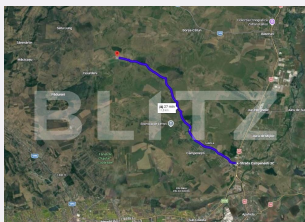

EXCLUSIVITATE - teren extravilan FEIURDENI 23 000 mp

ID: 195198TV
Ultima actualizare: 14.05.2026

Cartier: Chinteni
Zona:

Pret/mp: 3€
Rata lunara: 333,44 €

65.500€

Persoana de contact

Andrei Salajan
Broker Partner

+40264333777
office@blitz.ro

Contact agentie

Fix: +40264333777
Email: office@blitz.ro

Adresa:

- Piata 1 Mai nr. 4-5 Cluj-Napoca, Cluj 400141 (cu intrare de pe str. Campul Painii)
- str. Eroilor nr. 13, Floresti, Cluj
- str. Fagetului, nr. 11, Cluj-Napoca

Caracteristici

Suprafata: 23000.00 mp
Front: m

Utilitati:
Destinatie:

Acte/avize:
Material constructie:
Alte criterii: