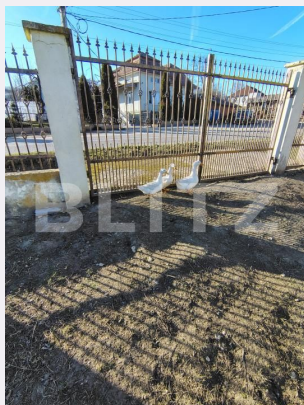

- Piata 1 Mai nr. 4-5 Cluj-Napoca, Cluj 400141 (cu intrare de pe str. Campul Painii)
- str. Eroilor nr. 13, Floresti, Cluj
- str. Fagetului, nr. 11, Cluj-Napoca

Caracteristici

Suprafata: 520.00 mp

Front: m

Utilitati:

Destinatie:

Acte/avize:

Material constructie:

Alte criterii:

Descriere oferta

BLITZ oferă spre vânzare un teren construibil situat în Comuna Mociu. Terenul se află în apropierea unei proprietăți cu casă pe ea, are CF separat propriu și intrare cu poartă proprie. O dispunere excelentă pentru diverse amenajări aferente proprietății alăturate sau terenului i se poate da o destinație distinctă, după preferințe. Pentru o experiență deplină și mai multe detalii vă așteptăm să ne contactați și să programăm o vizionare! Cod ofertă / ID BLITZ: P170124