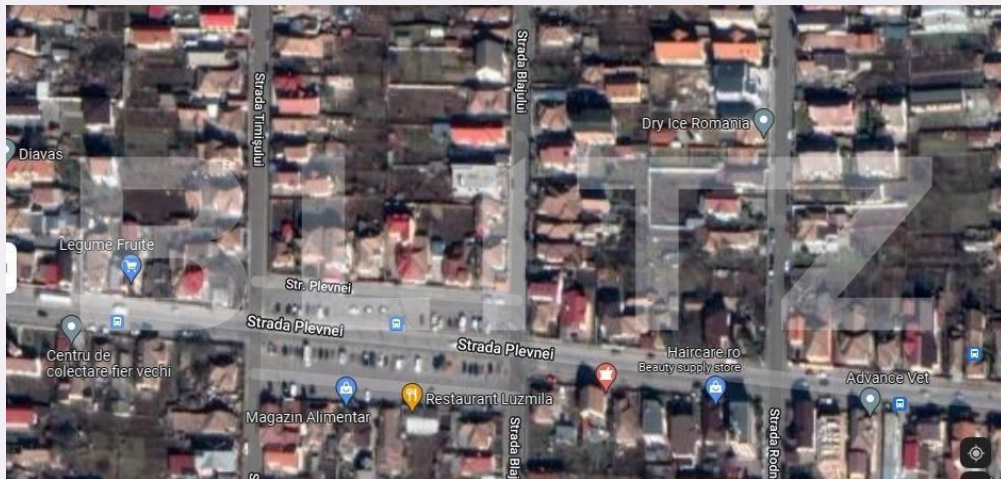

Oportunitate ! Teren intravilan 500 mp zona Plevnei

Scan

ID: 144070TV

Ultima actualizare: 09.05.2024

Cartier: Someseni

Zona:

Pret/mp:

Rata lunara: 855,75 €

168.100€

Persoana de contact

Leontin Ceserean
Specialist Broker Partner

+40 264 333 777

office@blitz.ro