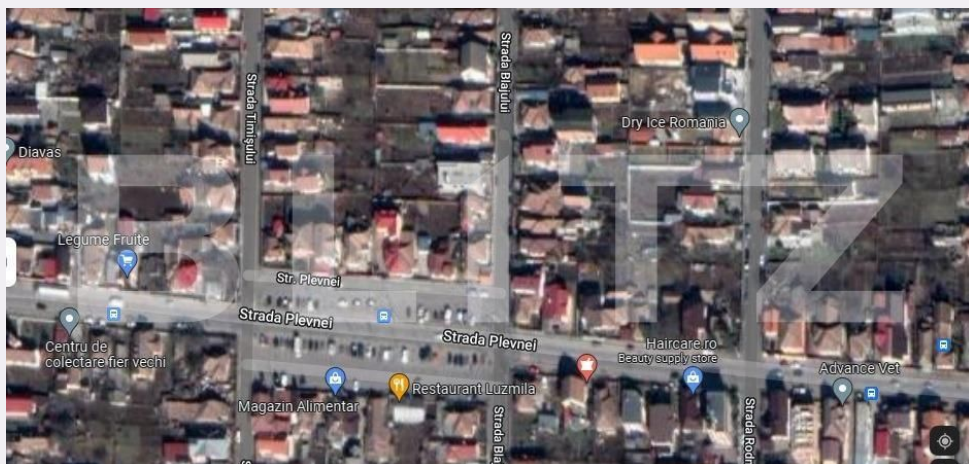

Contact agentie

Fix: +40264333777

Email: office@blitz.ro

Adresa:

- Piata 1 Mai nr. 4-5 Cluj-Napoca, Cluj 400141 (cu intrare de pe str. Campul Painii)
- str. Eroilor nr. 13, Floresti, Cluj

Caracteristici

Suprafata: 0.00 mp

Front: Sub 15 ml m

Utilitati:

Destinatie:

Acte/avize:

Material constructie:

Alte criterii: