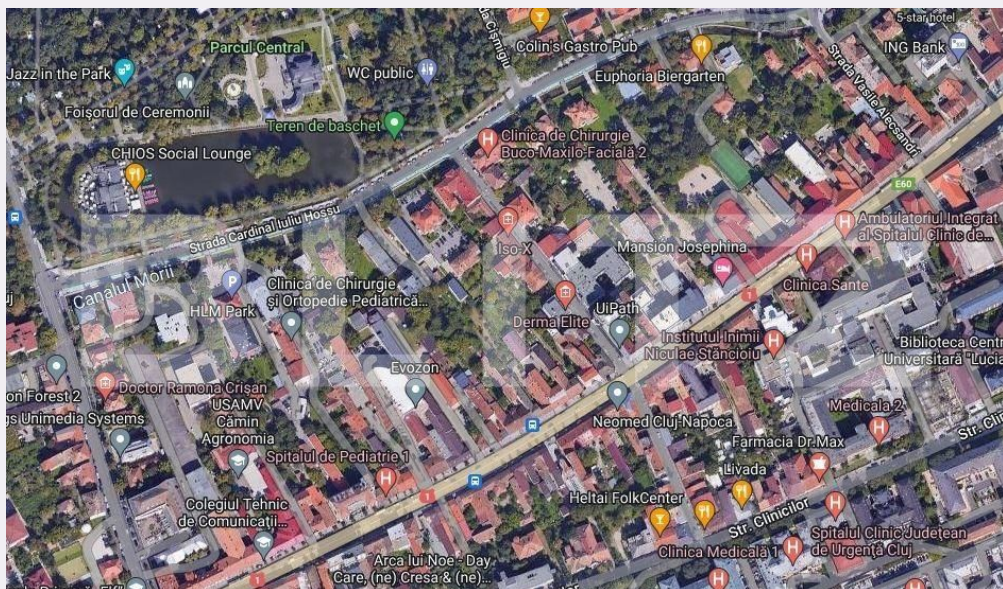

EXCLUSIVITATE! Teren intravilan, 1440 mp, utilitati, Parcul Central

Scan

ID: 143990TV

Ultima actualizare: 09.05.2024

Cartier: Central

Zona:

Pret/mp:

Rata lunara: 4.836,18 €

950.000€

Persoana de contact

Marius Saplacan
Expert Broker Partner

+4 0264 333 777

office@blitz.ro

Contact agentie

Fix: +40264333777

Email: office@blitz.ro

Adresa:

- Piata 1 Mai nr. 4-5 Cluj-Napoca, Cluj 400141 (cu intrare de pe str. Campul Painii)
- str. Eroilor nr. 13, Floresti, Cluj

Caracteristici

Suprafata: 0.00 mp

Front: 15-30 ml m

Utilitati:

Destinatie:

Acte/avize:

Material constructie:

Alte criterii: