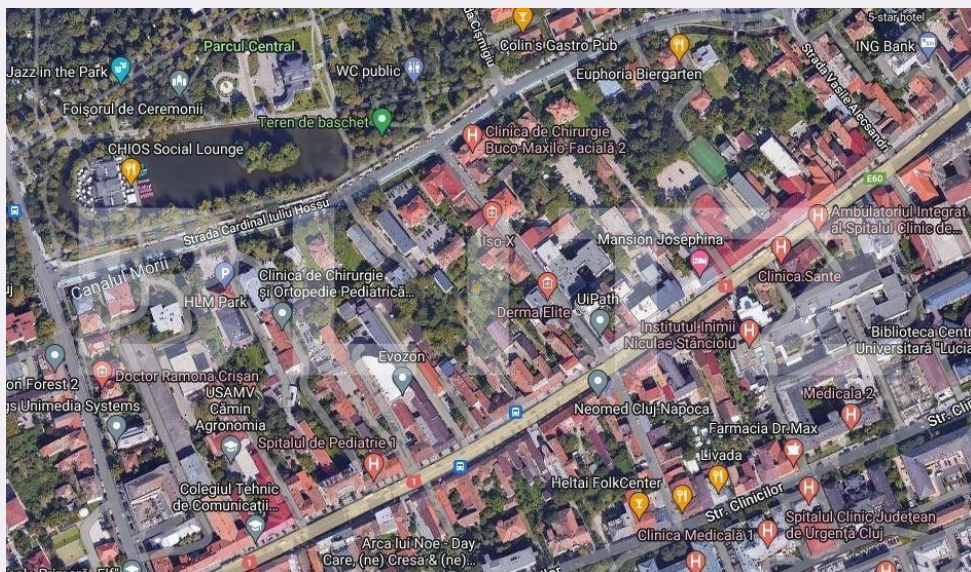

EXCLUSIVITATE! Teren intravilan, 1440 mp, utilitati, Parcul Central

Scan

ID: 143990TV

Ultima actualizare: 09.05.2024

Cartier: Central

Zona:

Pret/mp:

Rata lunara: 4.836,18 €

950.000€

Persoana de contact

Marius Saplacan
Expert Broker Partner

+4 0264 333 777

office@blitz.ro

Contact agentie

Fix: +40264333777

Email: office@blitz.ro

Adresa:

- Piata 1 Mai nr. 4-5 Cluj-Napoca, Cluj 400141 (cu intrare de pe str. Campul Painii)
- str. Eroilor nr. 13, Floresti, Cluj

Caracteristici

Suprafata: 0.00 mp

Front: 15-30 ml m

Utilitati:

Destinatie:

Acte/avize:

Material constructie:

Alte criterii: