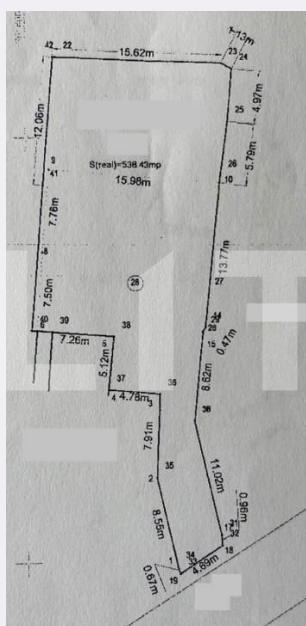

Caracteristici

Suprafata: 0.00 mp
Front: Sub 15 ml m

Utilitati:
Destinatie:

Acte/avize:
Material constructie:
Alte criterii:

Descriere oferta

Blitz va propune spre vanzare un teren in suprafata de 538 mp in cartierul Gruia. Terenul se preteaza pentru constructia unei case individuale. Terenul are frontul stradal de 4.69 m. Din suprafata terenului face parte si calea de acces catre acesta. Terenul este incadrat in Liu, avand P.O.T. maxim = 35%, C.U.T. maxim = 0,9 Hmaxim=12 m si se poate construi (S)+P+1+M, (S) +P+1+R, D+P+M, D+P+R. Terenul detine toate utilitatile si este construibil! Cod ofertă / ID BLITZ: P3769