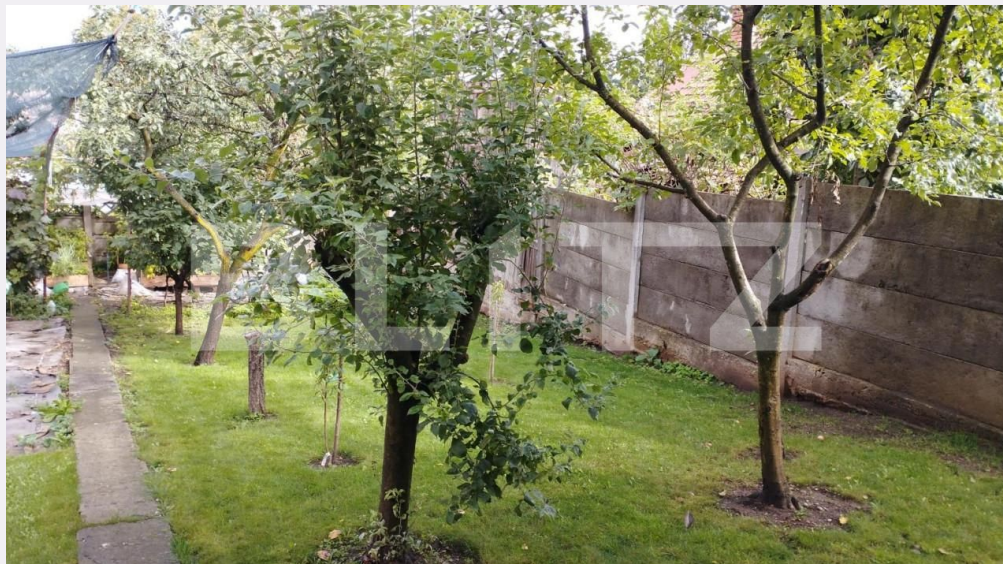

Teren constructibil 538 mp, pentru casa individuala, Gruia

Scan

ID: 143720TV
Ultima actualizare: 09.05.2024

Cartier: **Gruia**
Zona:

Pret/mp:
Rata lunara: 1.007,96 €

198.000€

Persoana de contact

Marian Lazar
Senior Broker Partner

+40 264 333 777
office@blitz.ro

Contact agentie

Fix: +40264333777

Email: office@blitz.ro

Adresa:

- Piata 1 Mai nr. 4-5 Cluj-Napoca, Cluj 400141 (cu intrare de pe str. Campul Painii)
- str. Eroilor nr. 13, Floresti, Cluj