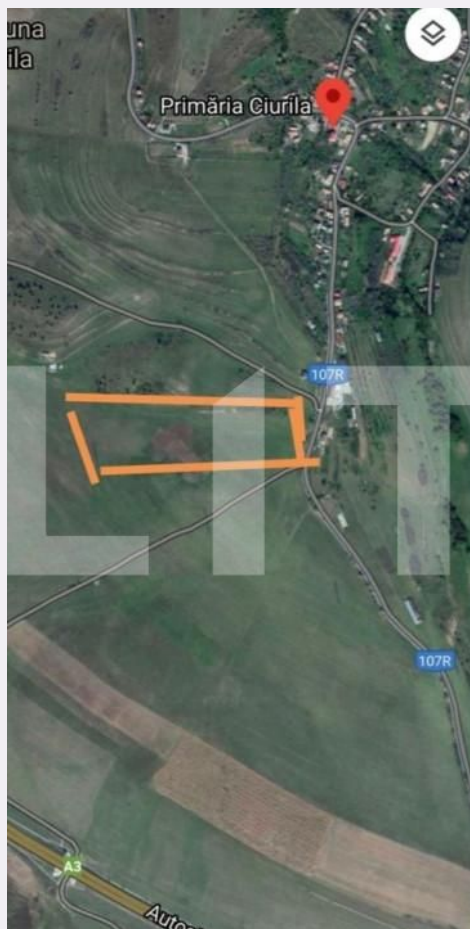

Teren intravilan, 3500 mp, Comuna Ciurila

Scan

ID: 141620TV
Ultima actualizare: 09.05.2024

Cartier: Exterior Sud
Zona:

Pret/mp:
Rata lunara: 376,71 €

74.000€

Persoana de contact

Alexandru Salaci
Expert Broker Partner

Caracteristici

Suprafata: 0.00 mp
Front: 15-30 ml m

Utilitati:
Destinatie:

Acte/avize:
Material constructie:
Alte criterii:

Descriere oferta

Blitz propune spre vânzare teren în sat Ciurila la ieșire spre lacuri, doua parcele de 3500 mp, cu doua Cf uri, o parte din suprafața este intravilan, utilități aproape,case construite în apropiere. Cod ofertă / ID BLITZ: P3870