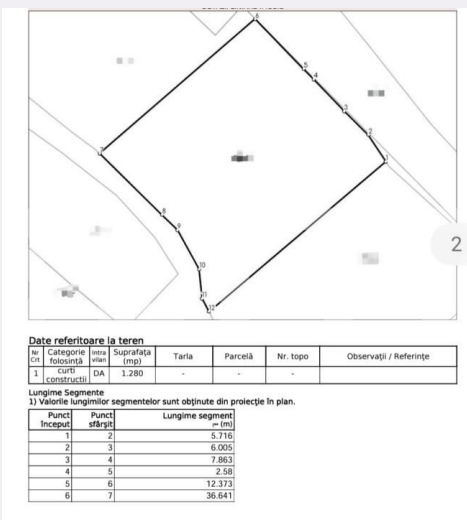

Caracteristici

Suprafata: 0.00 mp
Front: m

Utilitati:
Destinatie:

Acte/avize:
Material constructie:
Alte criterii:

Descriere oferta

De vanzare teren intravilan in localitatea Tauti. Acesta are suprafata de 1280 mp, dispune de un front de 35 m la drum public asfaltat, si utilitati (apa, gaz, curent electric) la frontul parcelei. Pentru mai multe detalii nu ezitati sa ne contactati. Cod ofertă / ID BLITZ: P102955