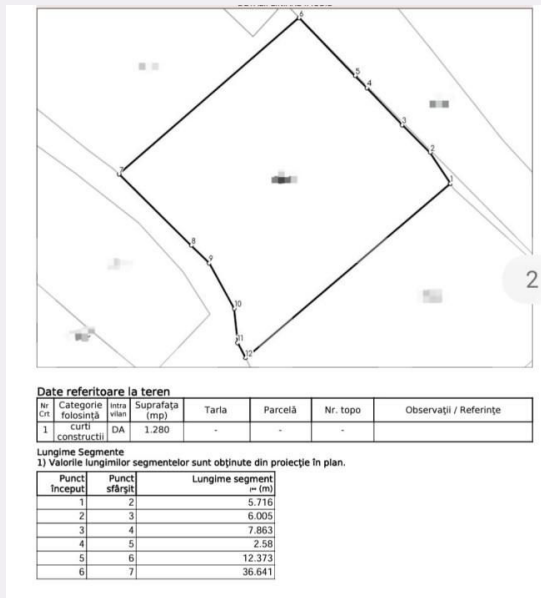

Teren intravilan, 1280 mp sat Tauti

Scan

ID: 139051TV
Ultima actualizare: 18.04.2024

Cartier: **Florești**
Zona: **Tauti**

Pret/mp:
Rata lunara: 585,43 €

115.000€

Persoana de contact

Irinel Petrencic
Broker I

+4 0264 333 777
office@blitz.ro

Contact agentie

Fix: +40264333777
Email: office@blitz.ro

Adresa:

- Piata 1 Mai nr. 4-5 Cluj-Napoca, Cluj 400141 (cu intrare de pe str. Campul Painii)
- str. Eroilor nr. 13, Floresti, Cluj