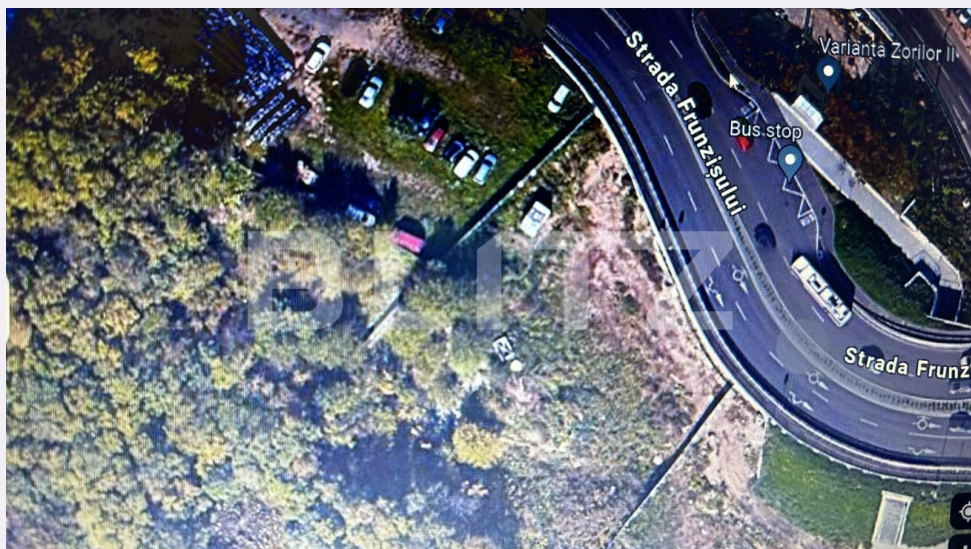

Adresa:

- Piata 1 Mai nr. 4-5 Cluj-Napoca, Cluj 400141 (cu intrare de pe str. Campul Painii)
- str. Eroilor nr. 13, Floresti, Cluj

Caracteristici

Suprafata: 2000.00 mp

Front: 30-50 ml m

Utilitati: Apă, Curent, Canalizare

Destinatie:

Acte/avize:

Material constructie:

Alte criterii: Construcție demolabilă,
Drum pietruit, Teren plat

Descriere oferta

Blitz va propune spre vanzare 2000 mp teren intravilan constructibil, cu destinatia de constructii cu destinatie economica in zona variantei Zorilor-Manastur, pe strada Frunzisului . Frontul terenului este de 47 m si detine Certificat de Urbanism.