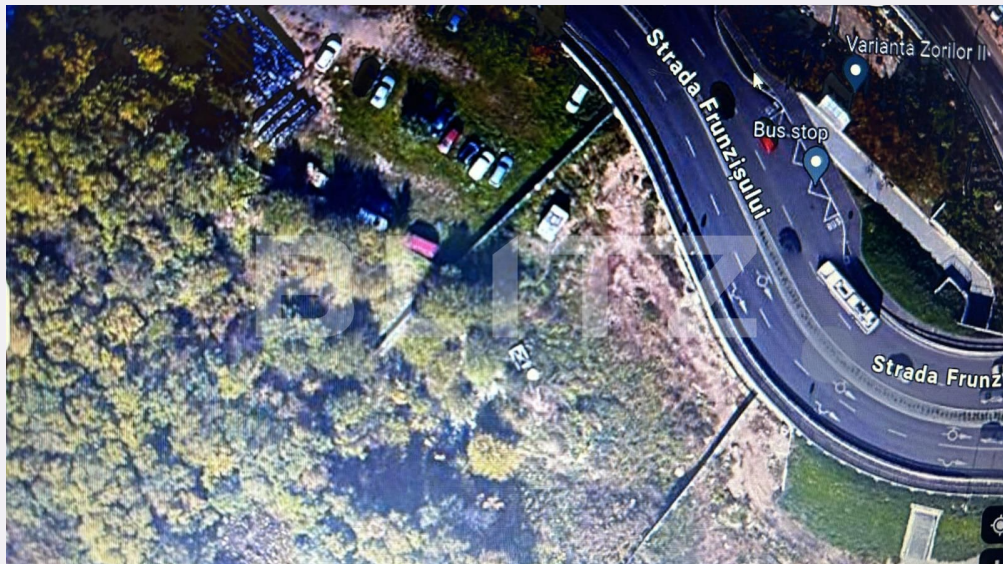

Teren intravilan 2000 mp cu destinatie de activ.economice

Scan

ID: 137951TV

Ultima actualizare: 23.04.2024

Cartier: Zorilor

Zona: Fara zona

Pret/mp: 250€

Rata lunara: 2.545,36 €

500.000€

Persoana de contact

George Ilea
Expert Broker Partner

+4 0264 333 777

office@blitz.ro

Contact agentie

Fix: +40264333777

Email: office@blitz.ro

Adresa:

- Piata 1 Mai nr. 4-5 Cluj-Napoca, Cluj 400141 (cu intrare de pe str. Campul Painii)
- str. Eroilor nr. 13, Floresti, Cluj