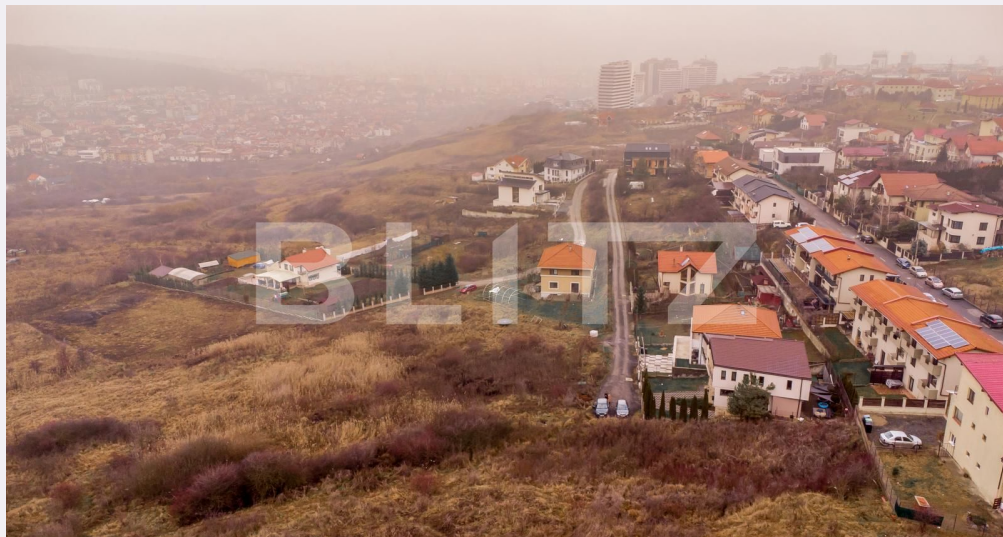

Exclusivitate! Teren Europa, 450mp,priveliste deosebita

Scan

ID: 136691TV
Ultima actualizare: 10.04.2024

Cartier: Europa
Zona:

Pret/mp:
Rata lunara: 941,78 €

185.000€

Persoana de contact

Ioana Suvaina
Front Office Assistant

+40264333777
office@blitz.ro

Contact agentie

Fix: +40264333777
Email: office@blitz.ro

Adresa:
- Piata 1 Mai nr. 4-5 Cluj-Napoca, Cluj 400141 (cu intrare de pe str. Campul Painii)
- str. Eroilor nr. 13, Floresti, Cluj

Caracteristici

Suprafata: 0.00 mp
Front: 30-50 ml m

Utilitati:
Destinatie:

Acte/avize:
Material constructie:
Alte criterii: