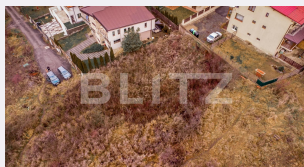

Caracteristici

Suprafata: 0.00 mp
Front: 30-50 ml m

Utilitati:
Destinatie:

Acte/avize:
Material constructie:
Alte criterii:

Descriere oferta

Va propunem spre vanzare un teren intravilan situat in cartierul Europa, strada Tudor Arghezi. Se situeaza pe o strada ferita de zgomotul urban, aproape de mijloacele de transport in comun iar privelistea este una intr-adevar deosebita. Orientarea viitoarei constructii va fi una mixta, cu fatada inspre Vest. CUT 0,9 POT 35% Au fost obtinute avizele de amplasament pentru distributia de energie electrica, gaz si salubritate. Certificat de urbanism valabil. Pentru mai multe detalii nu ezitati sa ma contactati.