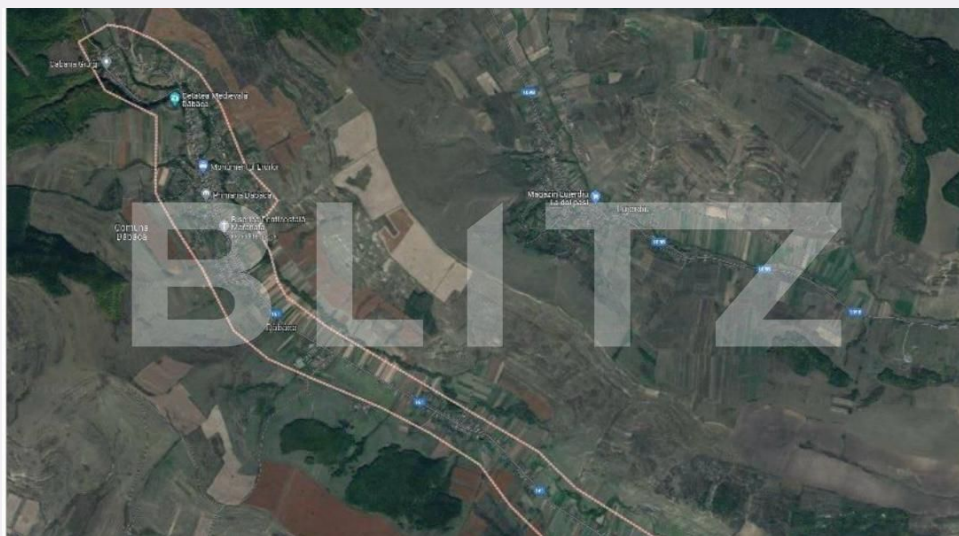

Caracteristici

Suprafata: 2150.00 mp
Front: 30-50 ml m

Utilitati: Apă, Curent
Destinatie:

Acte/avize:

Material constructie:

Alte criterii: Construcție demolabilă,
Drum pietruit

Descriere oferta

Blitz ofera spre vanzare un teren intravilan in suprafata de 2150 mp in localitatea Dabaca, acces din drumul asfaltat, utilitatile la frontul terenului. Terenul are front de 32 ml si este pretabil pentru constructii case/duplexuri! Pentru mai multe informatii, nu ezitati sa ne contactati!