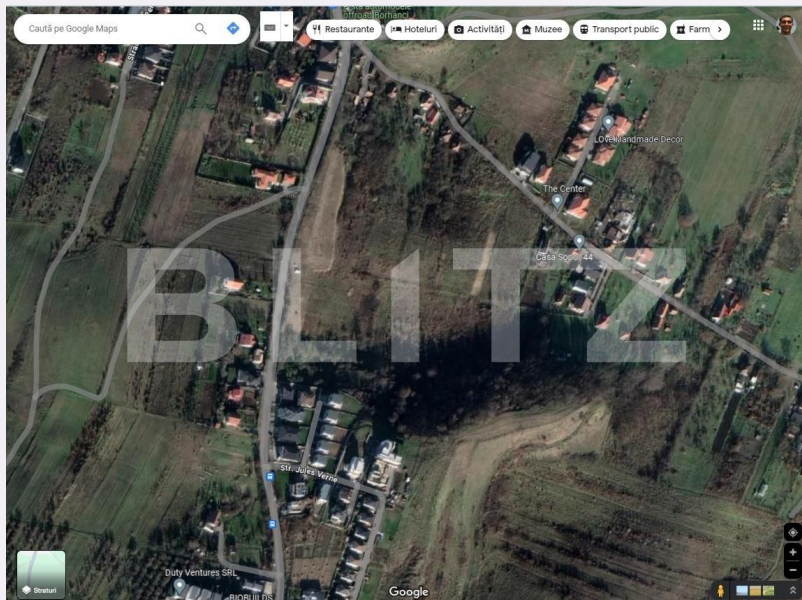

Teren extravilan, 2900 mp, Colonia Borhanci

Scan

ID: 135502TV

Ultima actualizare: 09.02.2024

Cartier: Borhanci

Zona: Fara zona

Pret/mp: 34€

Rata lunara: 503,98 €

99.000€

Persoana de contact

Andrei Rusu
Specialist Broker Partner

+4 0264 333 777

office@blitz.ro

Contact agentie

Fix: +40264333777

Email: office@blitz.ro

Adresa:

- Piata 1 Mai nr. 4-5 Cluj-Napoca, Cluj 400141 (cu intrare de pe str. Campul Painii)
- str. Eroilor nr. 13, Floresti, Cluj

Caracteristici

Suprafata: 2900.00 mp

Front: peste 50ml m

Utilitati: Utilități în zonă

Destinatie:

Acte/avize:

Material constructie:

Alte criterii: Teren înclinat