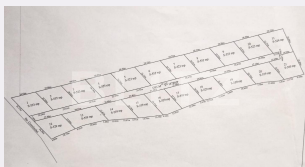

Adresa:

- Piata 1 Mai nr. 4-5 Cluj-Napoca, Cluj 400141 (cu intrare de pe str. Campul Painii)
- str. Eroilor nr. 13, Floresti, Cluj

Caracteristici

Suprafata: 560.00 mp

Front: 15-30 ml m

Utilitati: Curent

Destinatie:

Acte/avize:

Material constructie:

Alte criterii: Drum pietruit

Descriere oferta

Blitz ofera spre vanzare parcele de teren extravilan situate in zona strazii Cosminului, in apropierea livezii Steluta. Suprafetele variaza intre 520 si 560 mp. Accesul se realizeaza pe drum public pietruit. Necesita urbanizare. Pentru informatii suplimentare va stam la dispozitie.