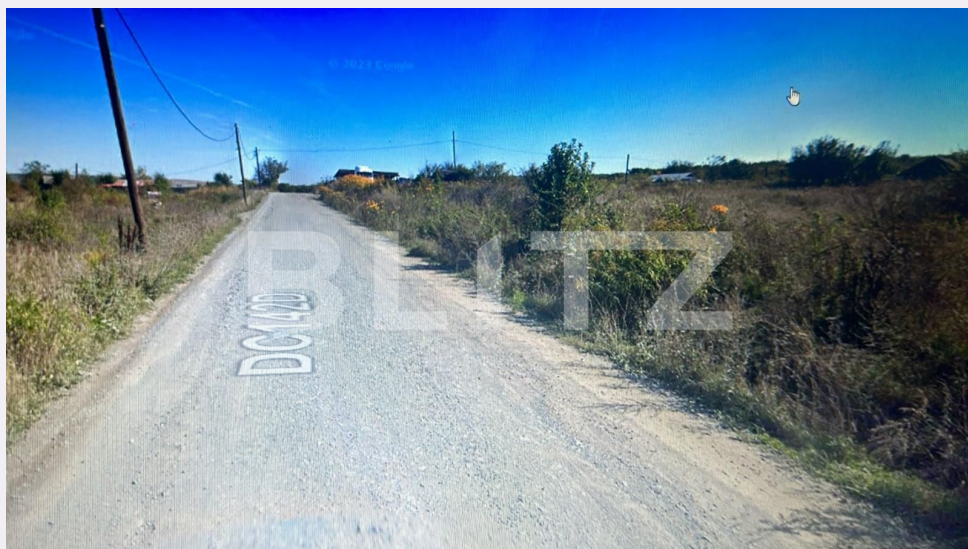

Teren intravilan, 3800 mp, cartierul Sopor

Scan

ID: 132448TV
Ultima actualizare: 22.03.2024

Cartier: Sopor
Zona: Fara zona

Pret/mp: 61€
Rata lunara: 1.170,86 €

230.000€

Persoana de contact

Ana Muresan
Specialist Broker Partner

Caracteristici

Suprafata: 3800.00 mp
Front: 15-30 ml m

Utilitati: Utilități în zonă
Destinatie:

Acte/avize:
Material constructie:
Alte criterii: Teren înclinat

Descriere oferta

Blitz propune spre vanzare un teren intravilan in suprafata de 3800 mp, situat in cartierul Sopor intr-o zona ULIU, ce urmeaza sa fie urbanizata. Pe teren se pot construi locuinte cu regim redus de inaltime. Terenul necesita elaborarea unui PUZ .