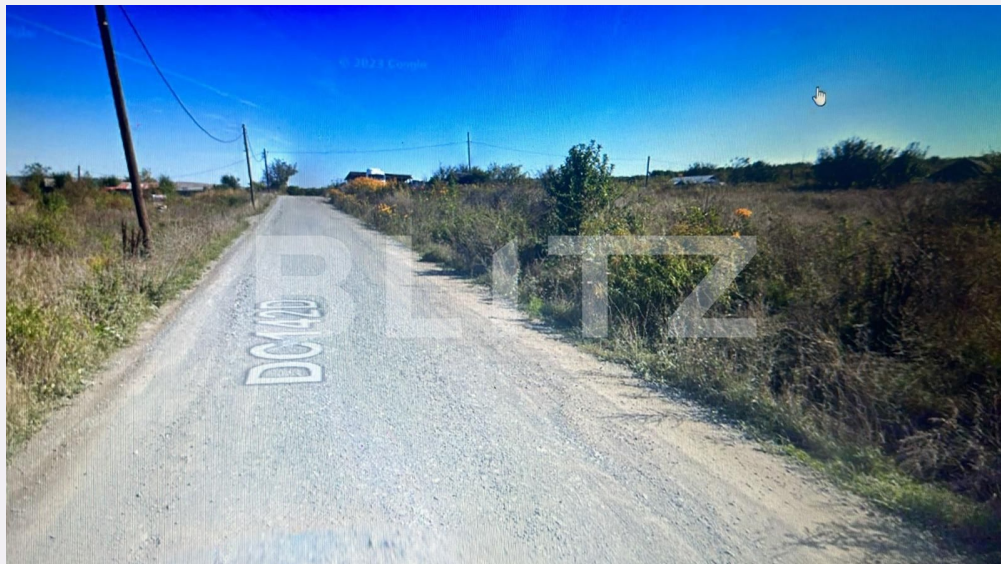

Teren intravilan, 3800 mp, cartierul Sopor

Scan

ID: 132448TV
Ultima actualizare: 22.03.2024

Cartier: Sopor
Zona: Fara zona

Pret/mp: 61€
Rata lunara: 1.170,86 €

230.000€

Persoana de contact

Ana Muresan
Specialist Broker Partner

Caracteristici

Suprafata: 3800.00 mp
Front: 15-30 ml m

Utilitati: Utilități în zonă
Destinatie:

Acte/avize:
Material constructie:
Alte criterii: Teren înclinat

Descriere oferta

Blitz propune spre vanzare un teren intravilan in suprafata de 3800 mp, situat in cartierul Sopor intr-o zona ULIU, ce urmeaza sa fie urbanizata. Pe teren se pot construi locuinte cu regim redus de inaltime. Terenul necesita elaborarea unui PUZ .