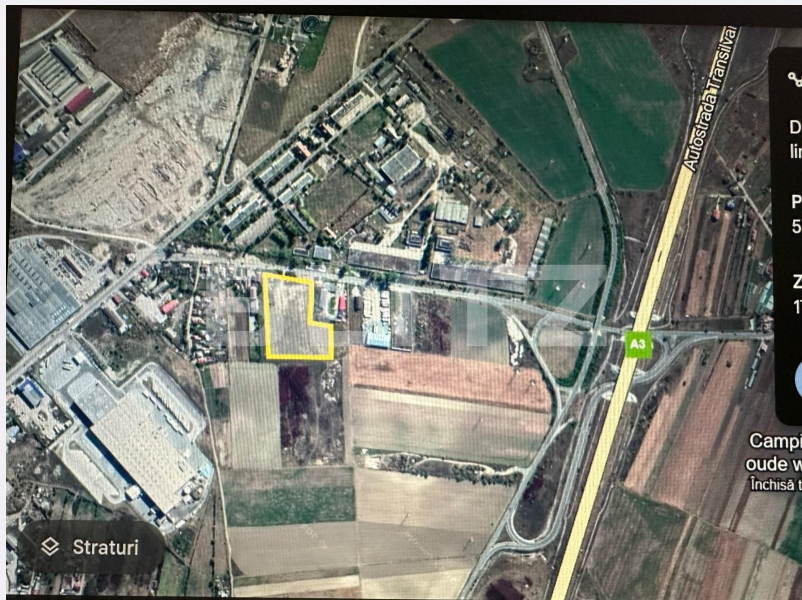

Teren Intravilan, 17.051mp, Turda

Scan

ID: 131536TV

Ultima actualizare: 25.01.2024

Cartier: Turda

Zona:

Pret/mp: 35€

Rata lunara: 3.028,98 €

595.000€

Persoana de contact

Darius Dascal
Senior Broker - Rezidential
Vanzari

+4 0264 333 777

office@blitz.ro

Contact agentie

Fix: +40264333777

Email: office@blitz.ro

Adresa:

- Piata 1 Mai nr. 4-5 Cluj-Napoca, Cluj 400141 (cu intrare de pe str. Campul Painii)
- str. Eroilor nr. 13, Floresti, Cluj

Caracteristici

Suprafata: 17051.00 mp

Front: peste 50ml m

Utilitati: Apă, Gaz, Curent, Canalizare

Destinatie:

Acte/avize:

Material constructie:

Alte criterii: Construcție demolabilă,
Drum asfaltat, Drum pietruit, Teren plat