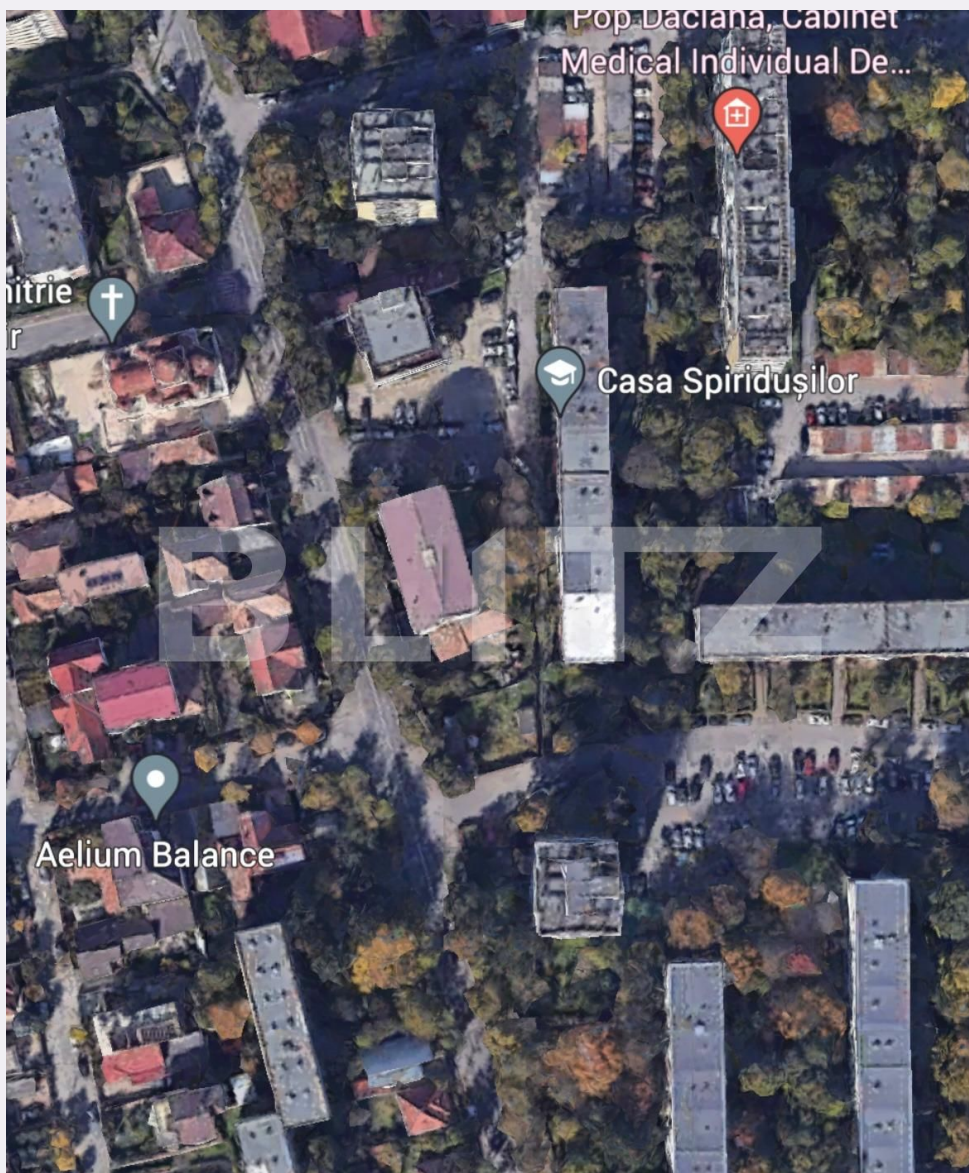

Adresa:

- Piata 1 Mai nr. 4-5 Cluj-Napoca, Cluj 400141 (cu intrare de pe str. Campul Painii)
- str. Eroilor nr. 13, Floresti, Cluj

Descriere oferta

Blitz va propune o parcela unica, in zona strazii Liviu Rebreanu, din Gheorgheni, cu suprafata de 380 de mp, parcela de colt. Se preteaza pentru constructie pe CUT de 2.2 prin PUZ, pentru medical, apartament hotel, sediu firma sau alte activitati, altele decat rezidential. Are toate utilitatile.