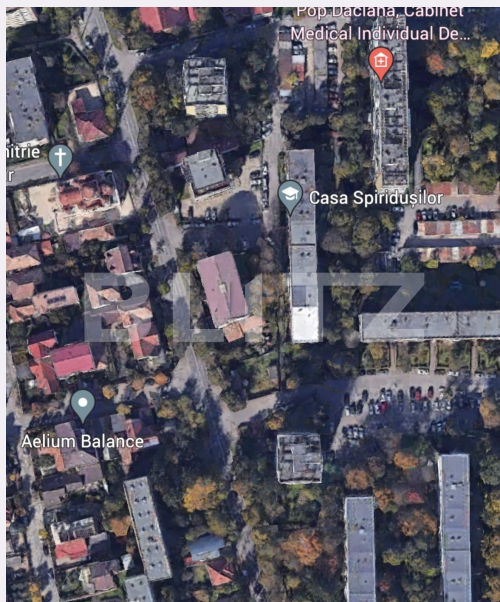

Teren, 380mp, Gheorgheni

Scan

ID: 130033TV

Ultima actualizare: 26.02.2024

Cartier: **Gheorgheni**

Zona: **Interservisan**

Pret/mp: 868€

Rata lunara: 1.679,94 €

330.000€