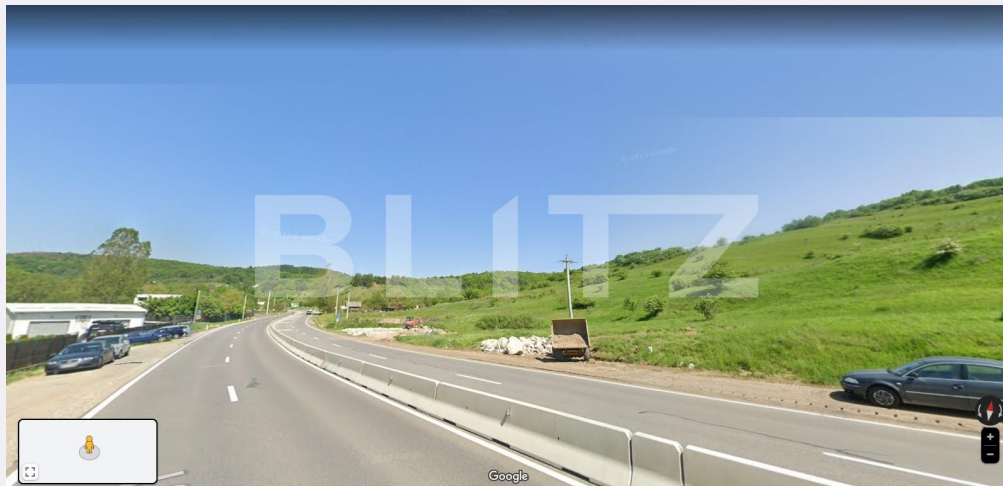

Teren, 5000 mp, partial intravilan, Valcele

Scan

ID: 129226TV
Ultima actualizare: 29.02.2024

Cartier: Valcele
Zona:

Pret/mp: 24€
Rata lunara: 605,80 €

119.000€

Persoana de contact

Dan Rusu
Specialist Broker Partner

+4 0264 333 777
office@blitz.ro

Contact agentie

Fix: +40264333777
Email: office@blitz.ro

Adresa:

- Piata 1 Mai nr. 4-5 Cluj-Napoca, Cluj 400141 (cu intrare de pe str. Campul Painii)
- str. Eroilor nr. 13, Floresti, Cluj