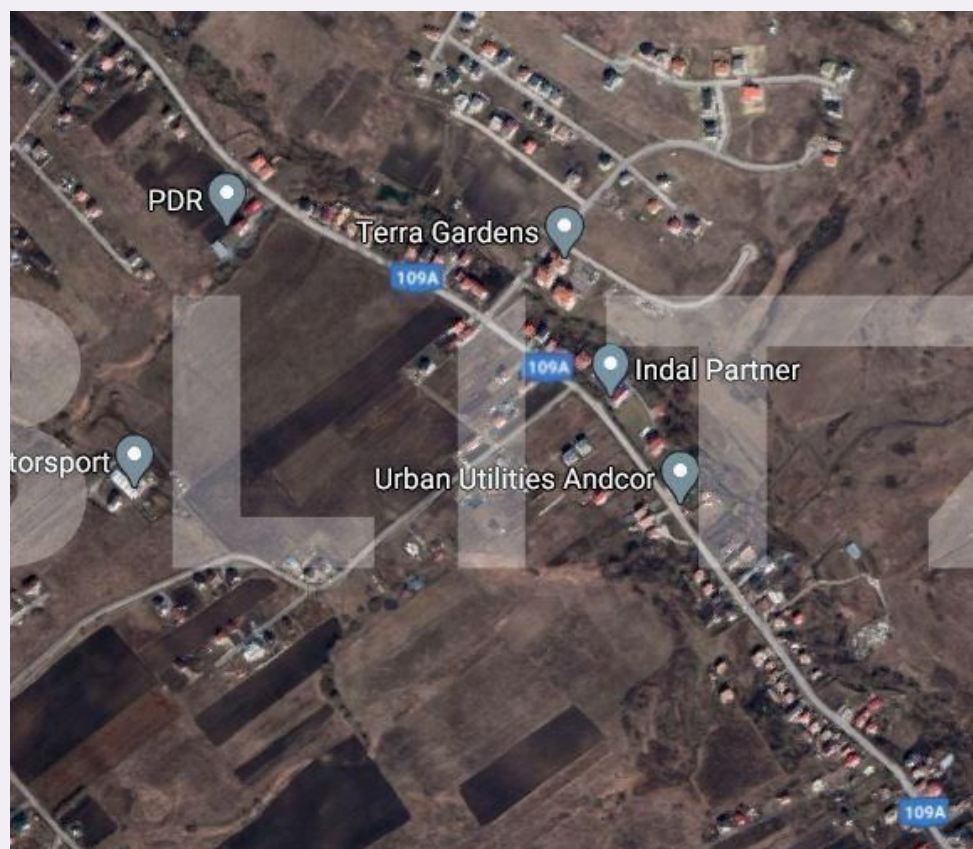

Caracteristici

Suprafata: 0.00 mp
Front: peste 50ml m

Utilitati:
Destinatie:

Acte/avize:
Material constructie:
Alte criterii:

Descriere oferta

BLITZ ofera spre vanzare teren extravilan, situat in zona strazii Valea Chintaului in apropiere de Terra Gardens. Suprafata masoara 22812 mp si dispune de 2 fronturi la strada, de 50 ml si 35 ml.

Toate drepturile rezervate

Orar : Luni - Vineri: 8:00 - 19:00 Sambata:
9:00 - 14:00

Adresa:

- Piata 1 Mai nr. 4-5 Cluj-Napoca, Cluj 400141
(cu intrare de pe str. Campul Painii)
- str. Eroilor nr. 13, Floresti, Cluj