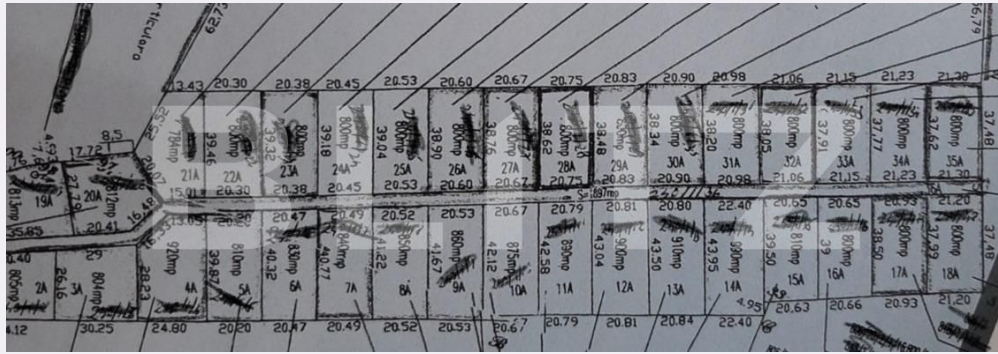

Teren la limita intravilanului Baciui, 3 HA, 54 ml front, asfalt si utilitati

Scan

ID: 127957TV

Cartier: Baciui

Pret/mp:

Ultima actualizare: 09.02.2024

Zona: Fara zona

Rata lunara: 2.290,82 €

450.000€

Persoana de contact

Ioana Suvaina
Front Office Assistant

+40264333777
office@blitz.ro

Contact agentie

Fix: +40264333777

Email: office@blitz.ro

Adresa:

- Piata 1 Mai nr. 4-5 Cluj-Napoca, Cluj 400141 (cu intrare de pe str. Campul Painii)
- str. Eroilor nr. 13, Floresti, Cluj

Caracteristici

Suprafata: 0.00 mp

Front: peste 50ml m

Utilitati:

Destinatie:

Acte/avize:

Material constructie:

Alte criterii: