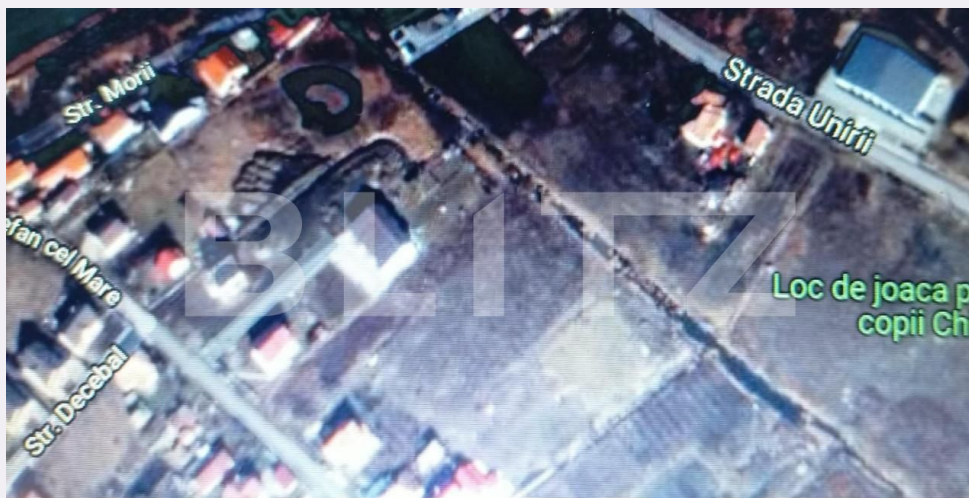

Contact agentie

Fix: +40264333777

Email: office@blitz.ro

Adresa:

- Piata 1 Mai nr. 4-5 Cluj-Napoca, Cluj 400141 (cu intrare de pe str. Campul Painii)
- str. Eroilor nr. 13, Floresti, Cluj

Caracteristici

Suprafata: 0.00 mp

Front: 30-50 ml m

Utilitati:

Destinatie:

Acte/avize:

Material constructie:

Alte criterii: