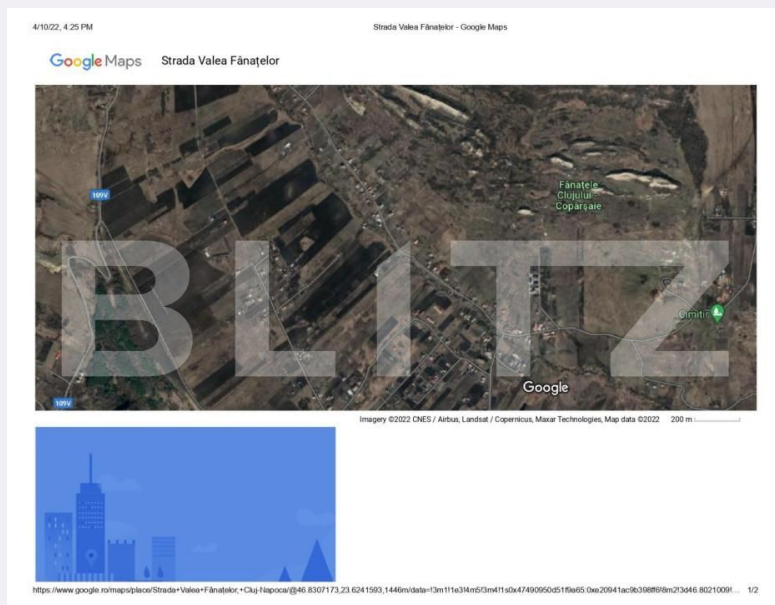

Teren extravilan 35000 mp, front de 38ml, in zona Valea Fanatelor

Scan

ID: 127952TV

Ultima actualizare: 09.02.2024

Cartier: Exterior Est

Zona:

Pret/mp:

Rata lunara: 2.672,63 €

525.000€

Persoana de contact

Ioana Suvaina
Front Office Assistant

+40264333777

office@blitz.ro

Contact agentie

Fix: +40264333777

Email: office@blitz.ro

Adresa:

- Piata 1 Mai nr. 4-5 Cluj-Napoca, Cluj 400141 (cu intrare de pe str. Campul Painii)
- str. Eroilor nr. 13, Floresti, Cluj

Caracteristici

Suprafata: 0.00 mp

Front: 30-50 ml m

Utilitati:

Destinatie:

Acte/avize:

Material constructie:

Alte criterii: