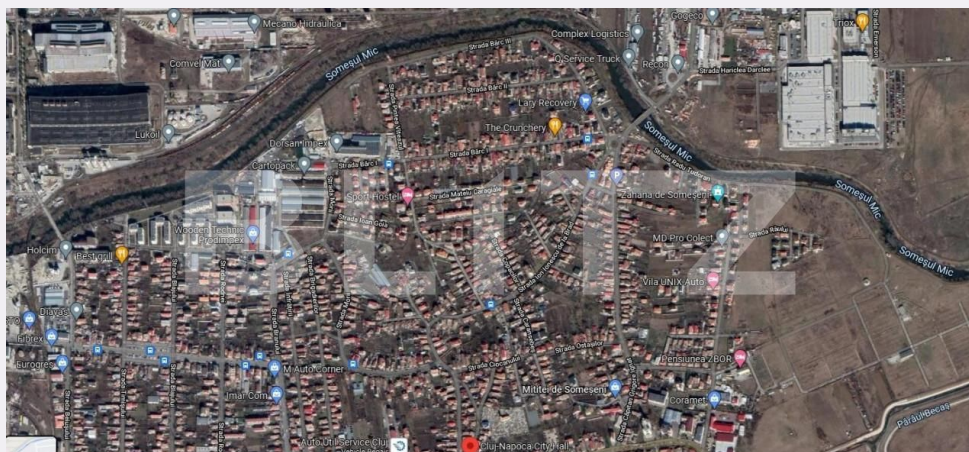

Caracteristici

Suprafata: 0.00 mp
Front: 15-30 ml m

Utilitati:
Destinatie:

Acte/avize:
Material constructie:
Alte criterii:

Descriere oferta

Blitz va ofera spre vanzare un teren intravilan cu suprafata de 2875 mp si front de 22 ml. Terenul se afla intr-o zona linistita si utilitatile se afla la frontul parcelei. Terenul se afla intr-o zona de case si aproape de raul Somes.