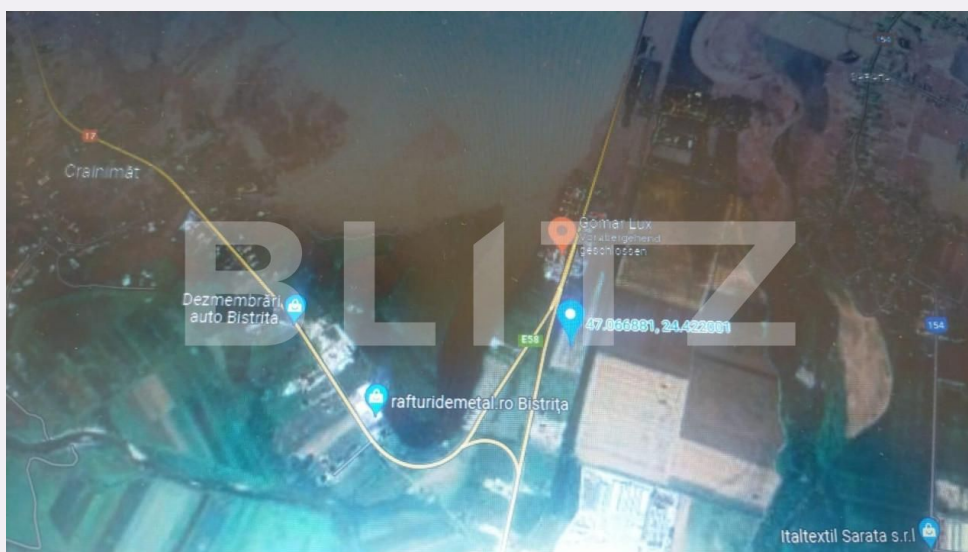

Adresa:

- Piata 1 Mai nr. 4-5 Cluj-Napoca, Cluj 400141 (cu intrare de pe str. Campul Painii)
- str. Eroilor nr. 13, Floresti, Cluj

Caracteristici

Suprafata: 0.00 mp

Front: 15-30 ml m

Utilitati:

Destinatie:

Acte/avize:

Material constructie:

Alte criterii:

Descriere oferta

Blitz va propune spre vanzare 946 mp teren intravilan cu 2 case in stare buna pe teren, dar care pot fi demolate. Terenul se afla in zona Lip si conform PUG are POT de 0.35 si un CUT 0.9%. Aceasta suprafata de teren poate fi extinsa, se poate cumpara inca aproximativ 4000 mp teren in spatele proprietatii, care nu are acces la strada.