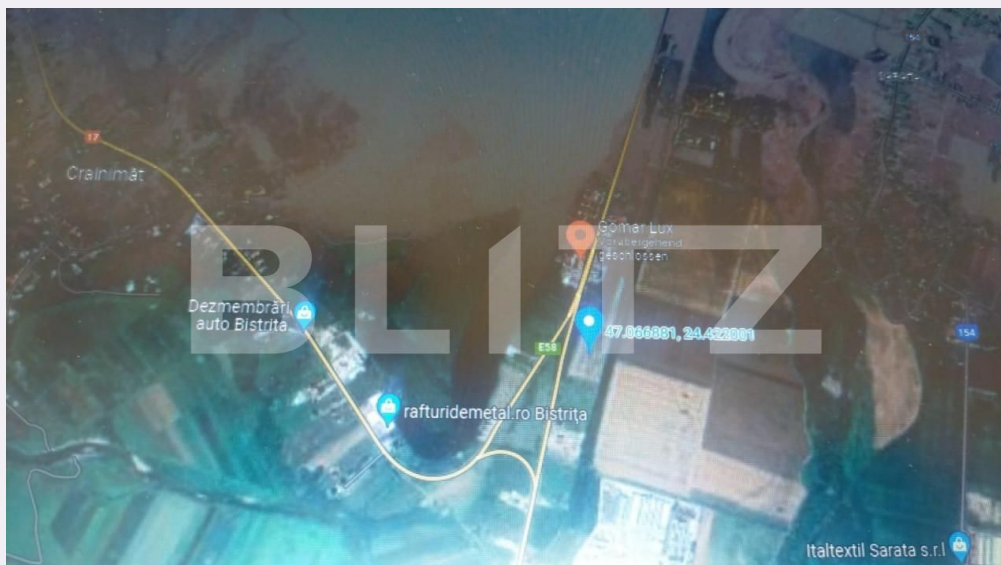

Teren intravilan in zona centrala a orasului 946 mp

Scan

ID: 127680TV

Ultima actualizare: 09.10.2023

Cartier: Central

Zona:

Pret/mp:

Rata lunara: 3.970,76 €

780.000€

Persoana de contact

Ioana Suvaina
Front Office Assistant

+40264333777

office@blitz.ro

Contact agentie

Fix: +40264333777

Email: office@blitz.ro

Adresa:

- Piata 1 Mai nr. 4-5 Cluj-Napoca, Cluj 400141 (cu intrare de pe str. Campul Painii)
- str. Eroilor nr. 13, Floresti, Cluj