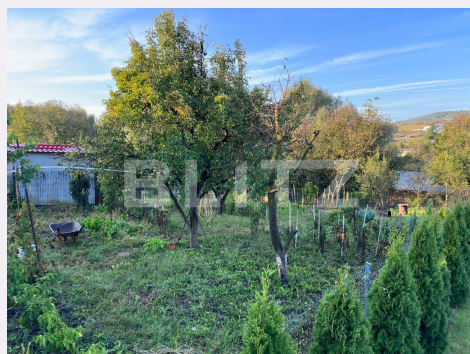

Caracteristici

Suprafata: 1200.00 mp
Front: 15-30 ml m

Utilitati: Apă, Gaz, Curent
Destinatie:

Acte/avize:

Material constructie:

Alte criterii: Construcție demolabilă,
Drum asfaltat, Drum pietruit

Descriere oferta

Blitz va propune spre vanzare un teren pentru Casa/Duplex. Suprafata fiind de 1200mp cu casa demolabila in Iris, front de 16 m, Cf, certificat de urbanism

Ratingul ofertei

4.7

Locatie	★ ★ ★ ★ ☆	4.5
Raport calitate/preț	★ ★ ★ ★ ★	5.0
Facilitati zona	★ ★ ★ ★ ☆	4.5
Spatii verzi	★ ★ ★ ★ ☆	4.5
Confort	★ ★ ★ ★ ★	5.0