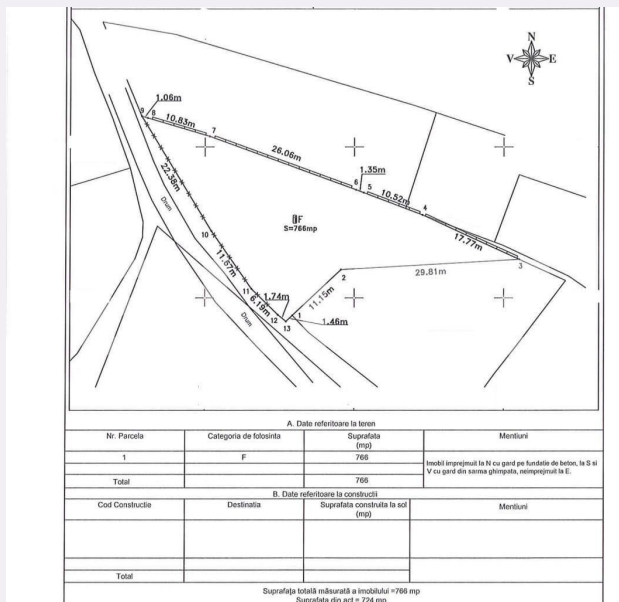

Teren intravilan, 766mp, Feleacu

Scan

ID: 127044TV
 Ultima actualizare: 13.02.2024

Cartier: Feleacu
 Zona: Fara zona

Pret/mp: 144€
 Rata lunara: 559,98 €

110.000€

Persoana de contact

Leontin Ceserean
 Senior Broker Partner

Caracteristici

Suprafata: 766.00 mp
 Front: 30-50 ml m

Utilitati: Utilitati în zonă
 Destinatie:

Acte/avize:
 Material constructie:
 Alte criterii: Teren înclinat

Descriere oferta

Blitz propune spre vanzare o parcela de teren cu suprafata de 766mp, situata in localitatea Feleacu. Este situata in zona de case, accesul este facil, de pe drum asfaltat, utilitatile se afla la limita de proprietate si detine toate avizele necesare. Frontul la strada masoara peste 40 ml, vis-a-vis se afla terenuri in proprietatea posesorului, prin urmare nu se va putea construi. Pentru informatii suplimentare va stam la dispozitie.