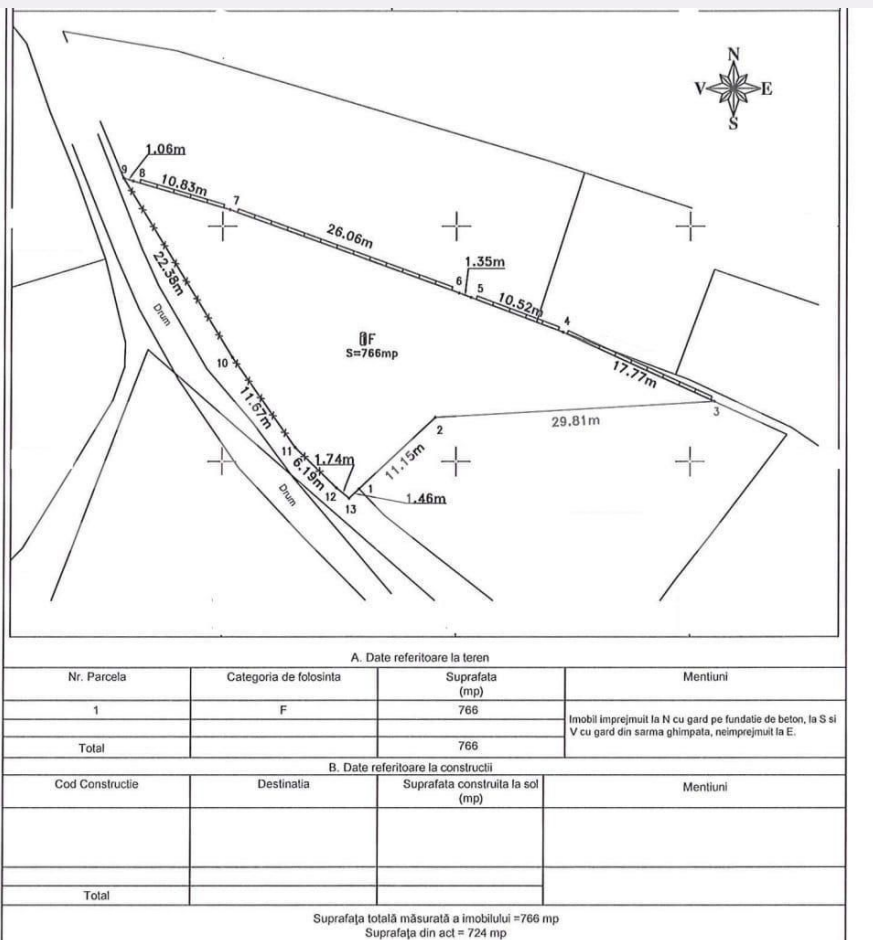

Teren intravilan, 766mp, Feleacu

Scan

ID: 127044TV
 Ultima actualizare: 13.02.2024

Cartier: Feleacu
 Zona: Fara zona

Pret/mp: 144€
 Rata lunara: 559,98 €

110.000€

Persoana de contact

Leontin Ceserean
 Senior Broker Partner

Caracteristici

Suprafata: 766.00 mp
 Front: 30-50 ml m

Utilitati: Utilitati în zonă
 Destinatie:

Acte/avize:
 Material constructie:
 Alte criterii: Teren înclinat

Descriere oferta

Blitz propune spre vanzare o parcela de teren cu suprafata de 766mp, situata in localitatea Feleacu. Este situata in zona de case, accesul este facil, de pe drum asfaltat, utilitatile se afla la limita de proprietate si detine toate avizele necesare. Frontul la strada masoara peste 40 ml, vis-a-vis se afla terenuri in proprietatea posesorului, prin urmare nu se va putea construi. Pentru informatii suplimentare va stam la dispozitie.