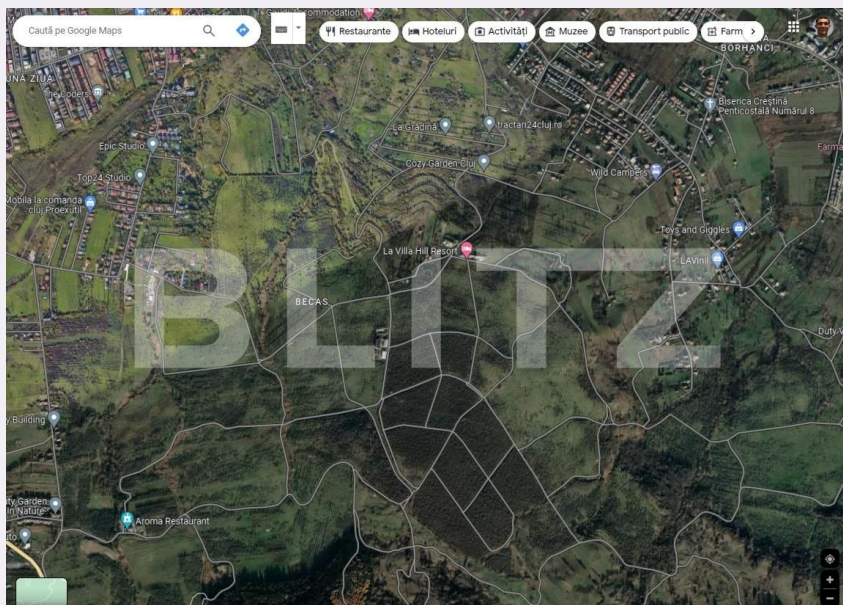

Teren intravilan, 8800 mp, restaurant Aroma, Becas

Scan

ID: 126802TV

Ultima actualizare: 15.04.2024

Cartier: Feleacu

Zona: Fara zona

Pret/mp: 27€

Rata lunara: 1.209,55 €

237.600€

Persoana de contact

Andrei Rusu
Specialist Broker Partner

+4 0264 333 777

office@blitz.ro

Contact agentie

Fix: +40264333777

Email: office@blitz.ro

Adresa:

- Piata 1 Mai nr. 4-5 Cluj-Napoca, Cluj 400141 (cu intrare de pe str. Campul Painii)
- str. Eroilor nr. 13, Floresti, Cluj

Caracteristici

Suprafata: 8800.00 mp

Front: 15-30 ml m

Utilitati: Utilități în zonă

Destinatie:

Acte/avize:

Material constructie:

Alte criterii: Teren înclinat