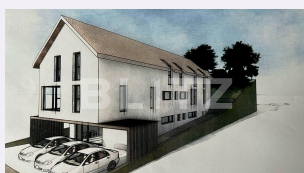

Caracteristici

Suprafata: 1400.00 mp

Front: Sub 15 ml m

Utilitati: Apă, Gaz, Curent

Destinatie:

Acte/avize:

Material constructie:

Alte criterii: Construcție demolabilă,
Drum asfaltat, Drum pietruit