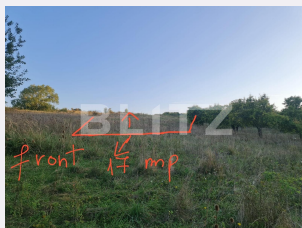

Caracteristici

Suprafata: 11.60 mp
Front: 15-30 ml m

Utilitati: Utilități în zonă
Destinatie:

Acte/avize:
Material constructie:
Alte criterii: Teren înclinat

Descriere oferta

Blitz va propune spre vanzare un teren de 11.600 mp in Campenesti. Terenul are o forma regulata, este foarte potrivit pe viitor pentru investitie, ori pentru agricultura. Nu are puz, dispune de CF. Frontul este de 17 mp. Pentru mai multe informatii sau stabilirea unei vizionari va stam la dispozitie!