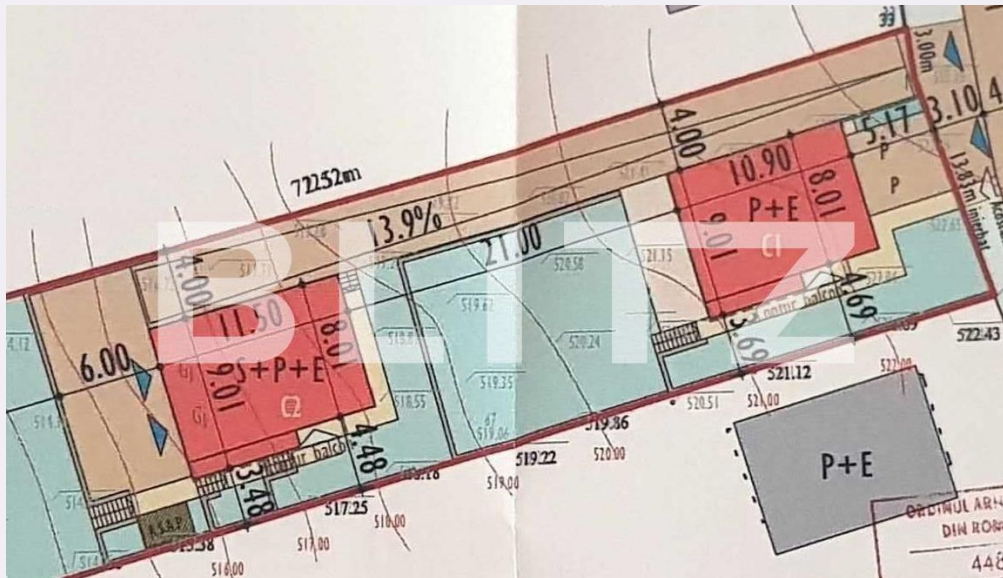

Teren, 2000 mp, Chinteni

Scan

ID: 121745TV
Ultima actualizare: 08.02.2024

Cartier: Chinteni
Zona:

Pret/mp: 76€
Rata lunara: 789,06 €

155.000€

Persoana de contact

Andrei Rusu
Specialist Broker Partner

+4 0264 333 777
office@blitz.ro

Contact agentie

Fix: +40264333777
Email: office@blitz.ro

Adresa:

- Piata 1 Mai nr. 4-5 Cluj-Napoca, Cluj 400141 (cu intrare de pe str. Campul Painii)
- str. Eroilor nr. 13, Floresti, Cluj

Caracteristici

Suprafata: 2030.00 mp
Front: 15-30 ml m

Utilitati: Apă, Gaz, Curent, Canalizare
Destinatie:

Acte/avize:

Material constructie:

Alte criterii: Construcție demolabilă,
Drum asfaltat, Drum pietruit, Teren plat