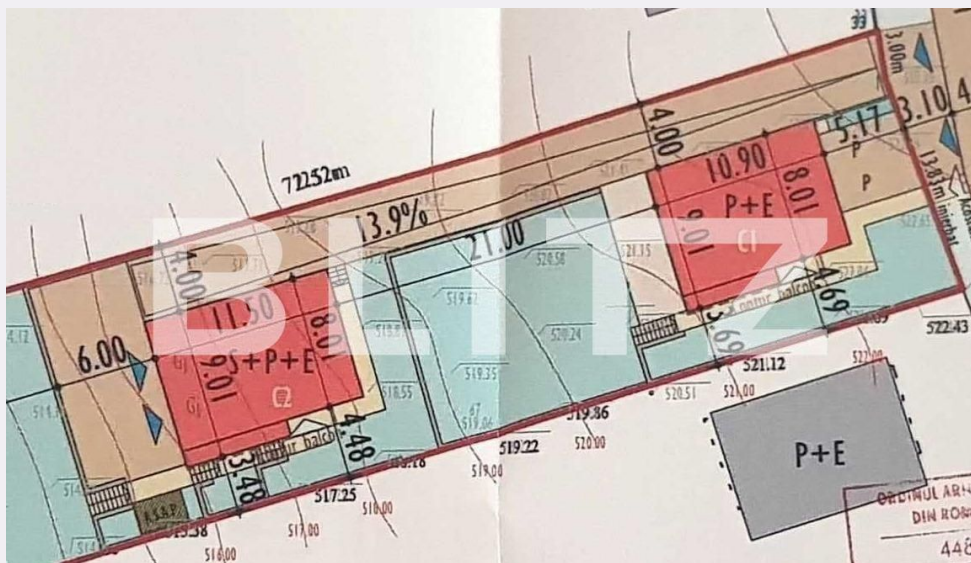

Teren, 2000 mp, Chinteni

Scan

ID: 121745TV
Ultima actualizare: 08.02.2024

Cartier: Chinteni
Zona:

Pret/mp: 76€
Rata lunara: 789,06 €

155.000€

Persoana de contact

Andrei Rusu
Specialist Broker Partner

+4 0264 333 777
office@blitz.ro

Contact agentie

Fix: +40264333777
Email: office@blitz.ro

Adresa:

- Piata 1 Mai nr. 4-5 Cluj-Napoca, Cluj 400141 (cu intrare de pe str. Campul Painii)
- str. Eroilor nr. 13, Floresti, Cluj

Caracteristici

Suprafata: 2030.00 mp
Front: 15-30 ml m

Utilitati: Apă, Gaz, Curent, Canalizare
Destinatie:

Acte/avize:

Material constructie:

Alte criterii: Construcție demolabilă,
Drum asfaltat, Drum pietruit, Teren plat