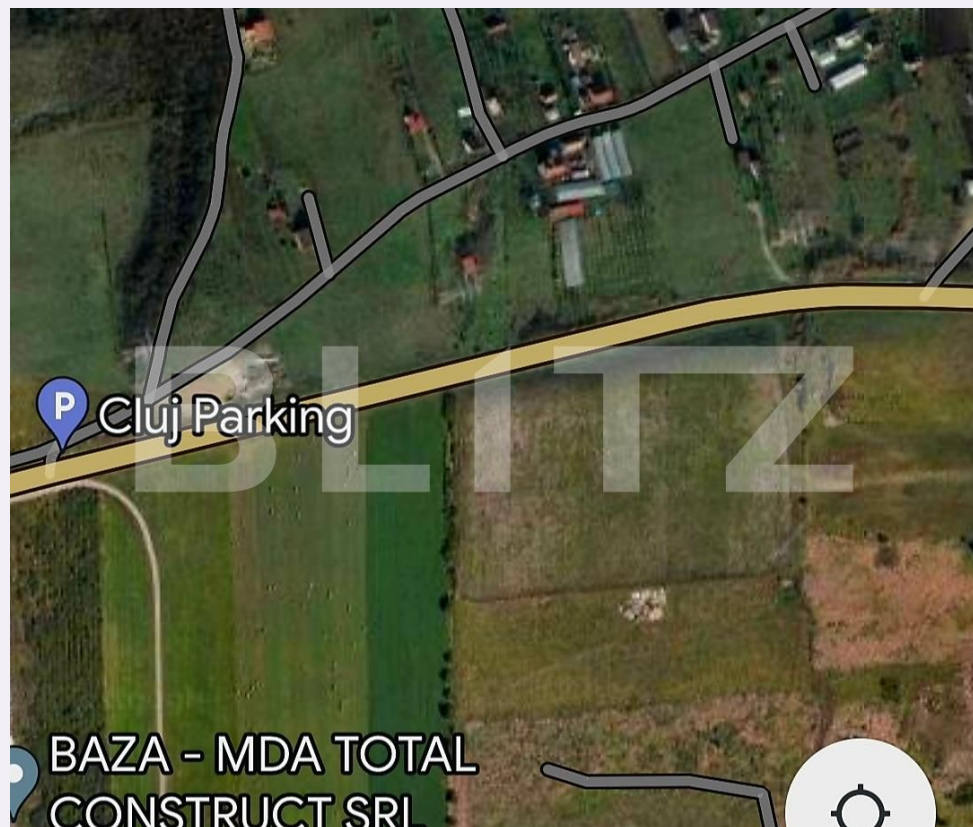

Adresa:

- Piata 1 Mai nr. 4-5 Cluj-Napoca, Cluj 400141 (cu intrare de pe str. Campul Painii)
- str. Eroilor nr. 13, Floresti, Cluj

Caracteristici

Suprafata: 1630.00 mp

Front: 15-30 ml m

Utilitati: Utilități în zonă

Destinatie:

Acte/avize:

Material constructie:

Alte criterii: Teren înclinat

Descriere oferta

Blitz ofera spre vanzare teren extravilan cu suprafata de 1630mp, situat in zona B-dului Muncii. Frontul la drum public asfaltat este de cca 27ml. Accesul pe teren se poate face si prin partea din spate pe drum pietruit. Utilitati precum apa ,curent sunt la distanta de cca 50ml.