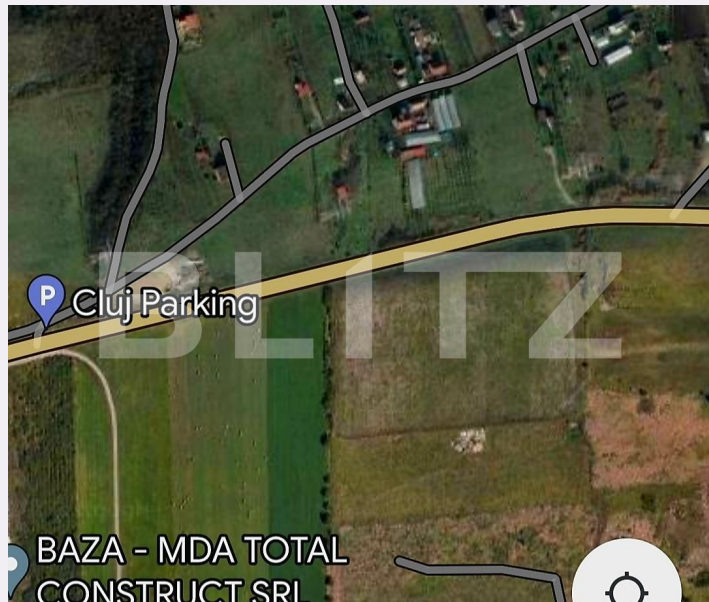

Teren extravilan, 1630mp, zona B-dul Muncii

Scan

ID: 121609TV

Ultima actualizare: 21.03.2024

Cartier: Iris

Zona: Bulevardul Muncii

Pret/mp: 45€

Rata lunara: 376,71 €

74.000€