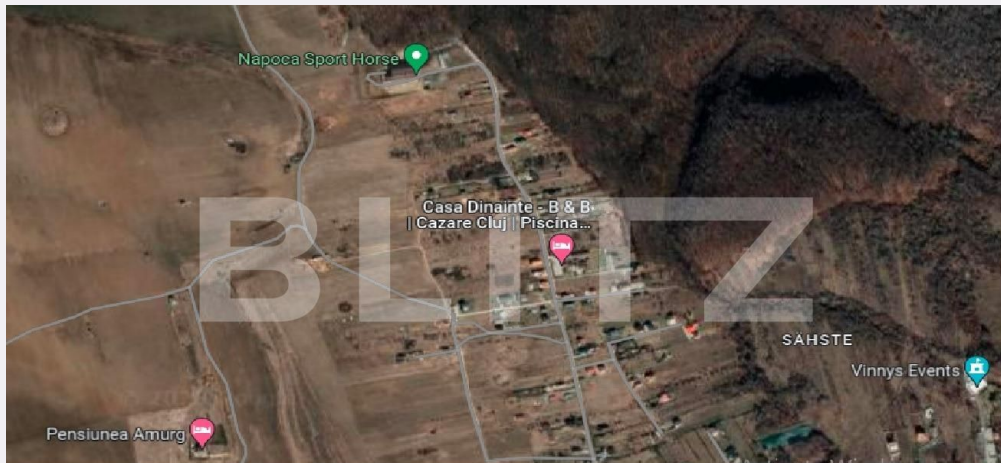

Teren intravilan 1800 mp, Salicea

Scan

ID: 121541TV
Ultima actualizare: 29.03.2024

Cartier: Salicea
Zona:

Pret/mp: 29€
Rata lunara: 264,72 €

52.000€

Persoana de contact

Marian Lazar
Senior Broker Partner

Caracteristici

Suprafata: 1800.00 mp
Front: Sub 15 ml m

Utilitati: Utilități în zonă
Destinatie:

Acte/avize:
Material constructie:
Alte criterii: Teren înclinat

Descriere oferta

Blitz va propune spre vanzare un teren intravilan in suprafata de 1800 mp in Salicea. Utilitatiile sunt in zona. Frontul stradal este de 12.2 ml. Terenul se afla in apropierea padurii.