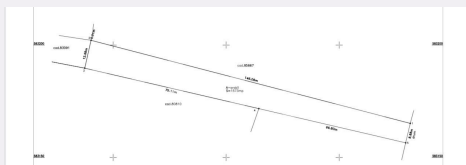

Teren extravilan, 1573 mp, doua fronturi, Luna de Sus

Scan

ID: 119988TV
Ultima actualizare: 11.03.2024

Cartier: Luna
Zona:

Pret/mp: 40€
Rata lunara: 320,72 €

63.000€

Persoana de contact

Mihai Boia
Expert Broker Partner

+4 0264 333 777
office@blitz.ro

Contact agentie

Fix: +40264333777

Email: office@blitz.ro

Adresa:

- Piata 1 Mai nr. 4-5 Cluj-Napoca, Cluj 400141 (cu intrare de pe str. Campul Painei)
- str. Eroilor nr. 13, Floresti, Cluj

Caracteristici

Suprafata: 1573.00 mp
Front: Sub 15 ml m

Utilitati: Utilități în zonă
Destinatie:

Acte/avize:
Material constructie:
Alte criterii: Teren înclinat